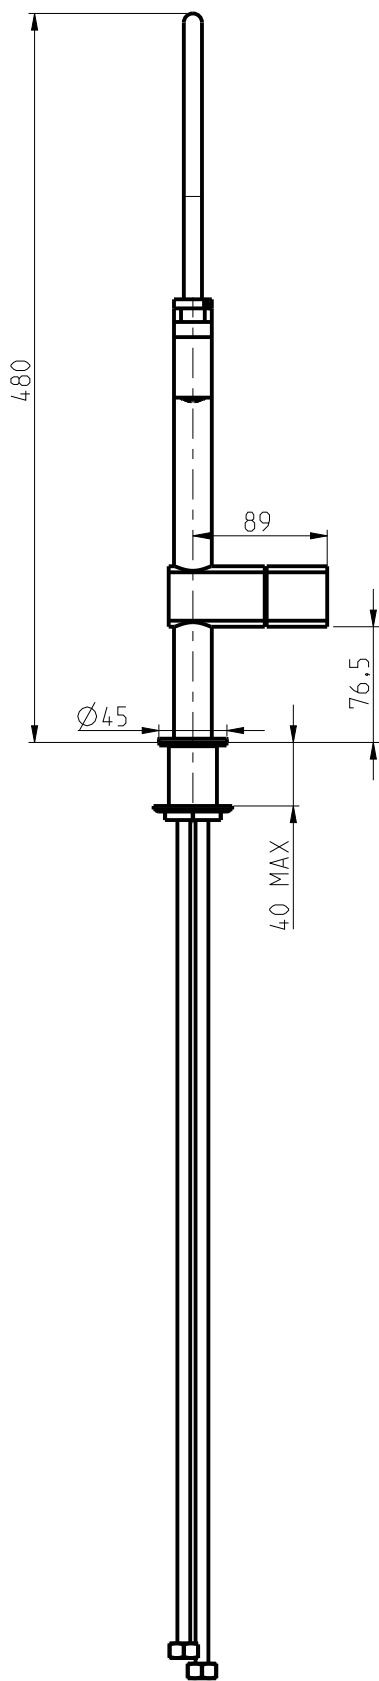

DIAMETRO FORO:  
HOLE DIAMETER:  
35 mm

POSIZIONE FORO:  
HOLE POSITION:  
X: 100 mm  
Y: 0 mm

ROTAZIONE CANNA:  
SPOUT ROTATION:  
360 °

DESCRIZIONE: **MONOCOMANDO PER LAVELLO MONOFORO BORGIA "B"**  
 DESCRIPTION: **Single-lever sink mixer with spring and shower**

SCALA

1:5

ARTICOLO N°: **89172B21**

REVISIONE: 0

DATA: 20/04/2021