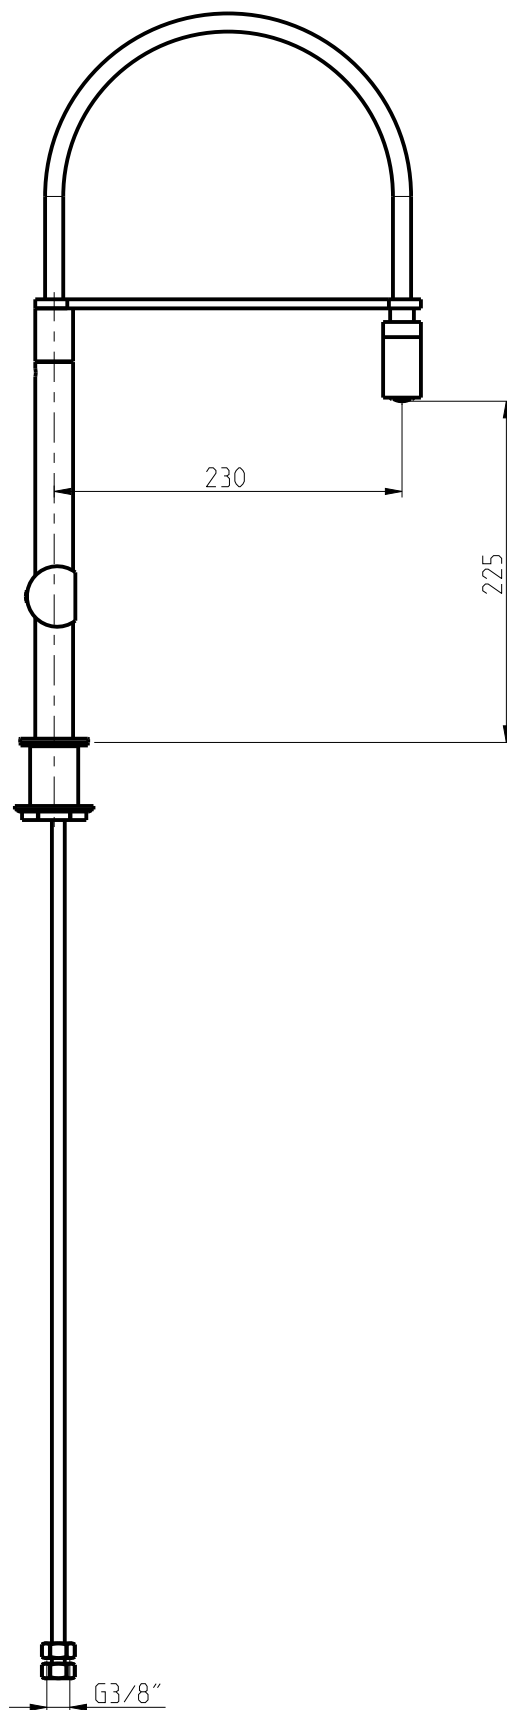

DIAMETRO FORO:  
HOLE DIAMETER:  
35 mm

POSIZIONE FORO:  
HOLE POSITION:  
X: 100 mm  
Y: 0 mm

ROTAZIONE CANNA:  
SPOUT ROTATION:  
360 °

DESCRIZIONE: **MONOCOMANDO PER LAVELLO MONOFORO BORGIA "B"**  
 DESCRIPTION: **Single-lever sink mixer with spring and shower**

SCALA

1:5

ARTICOLO N°: **89172B21**

REVISIONE: 0

DATA: 20/04/2021