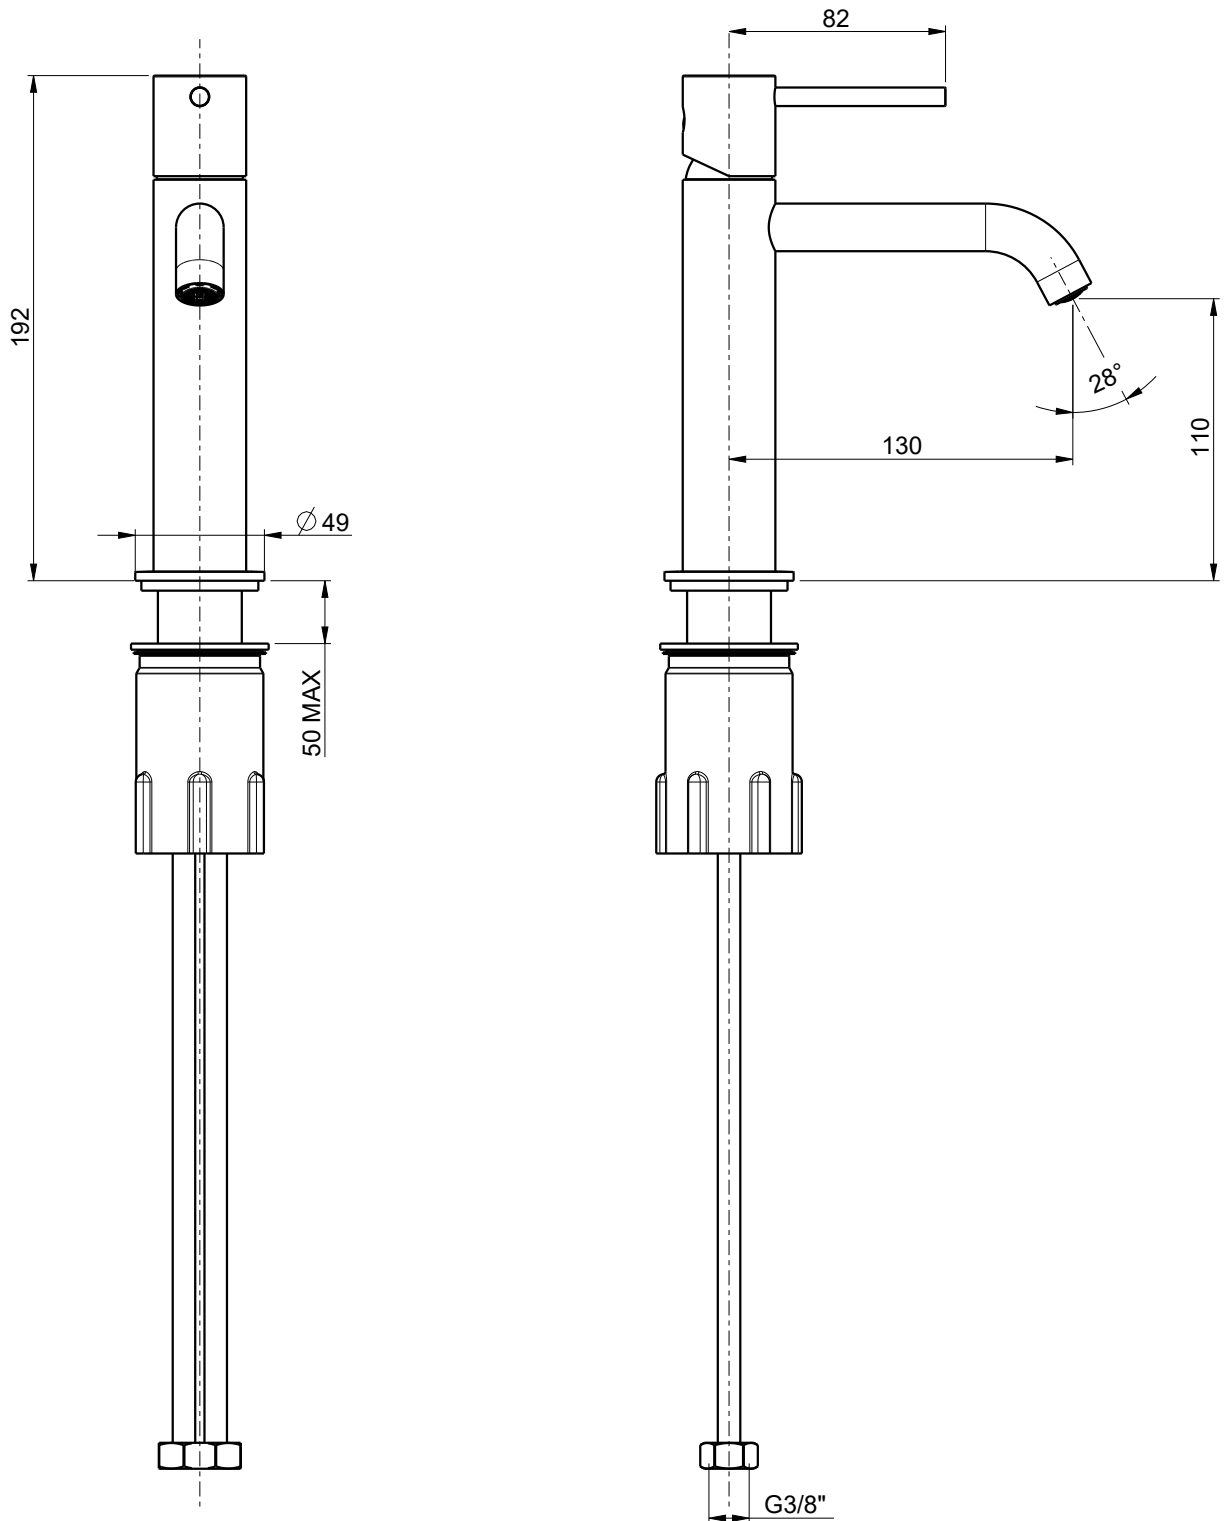

DIAMETRO FORO:
HOLE DIAMETER:

35 mm

Frattini
RUBINETTI DAL 1958

DESCRIZIONE: MONOC. LAVABO PEPEXL SENZA SCARICO

DESCRIPTION: SINGLE-LEVER WASHBASIN MIXER

ARTICOLO N°: 12450

REVISIONE: 0

SCALA