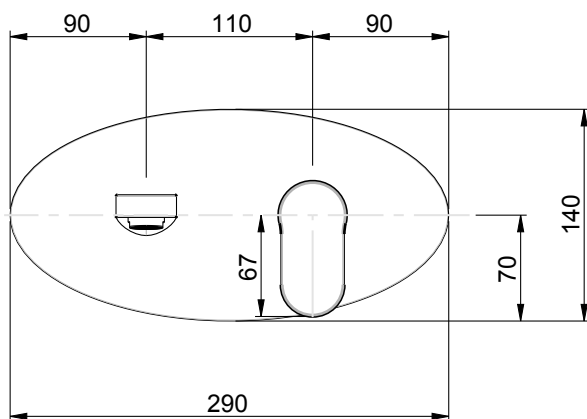

CALOTTA GIREVOLE G3/4 - ESAGONO 30mm  
3/4" swivelling collar - 30 mm hexagon

**\*ATTENZIONE!**

**QUOTA RELATIVA AL LIMITE MIN E LIMITE MAX DI INCASSO**

**\*Attention!**

**Share relevant to the minimum and maximum limit of the built -in**

RUBINETTERIE

**F.lli Frattini®**

Denominazione:

MONOCOMANDO LAVABO A PARETE

SERIE FOSCA

Art.N°:

86034

Scala: