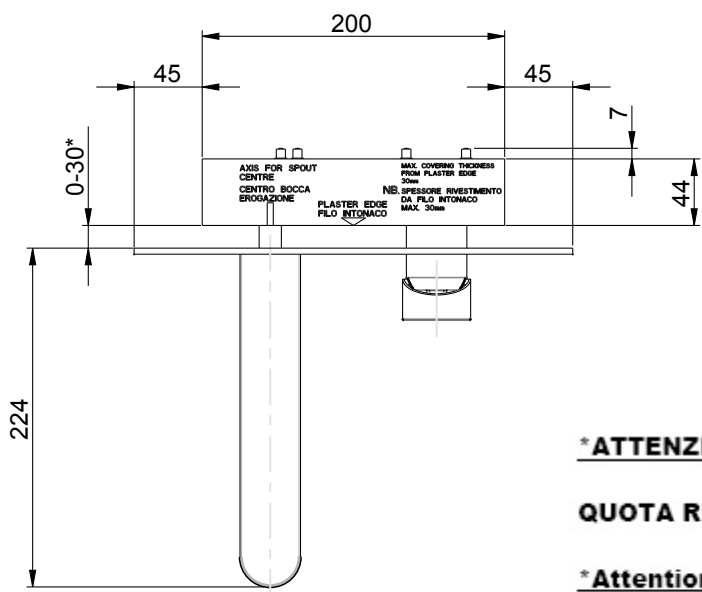

CALOTTA GIREVOLE G3/4 - ESAGONO 30mm  
3/4" swivelling collar - 30 mm hexagon

**\*ATTENZIONE!**

**QUOTA RELATIVA AL LIMITE MIN E LIMITE MAX DI INCASSO**

**\*Attention!**

**Share relevant to the minimum and maximum limit of the built -in**

RUBINETTERIE

**F.lli Frattini®**

Denominazione:

MONOCOMANDO LAVABO A PARETE

SERIE FOSCA

Art.N°:

86034

Scala: