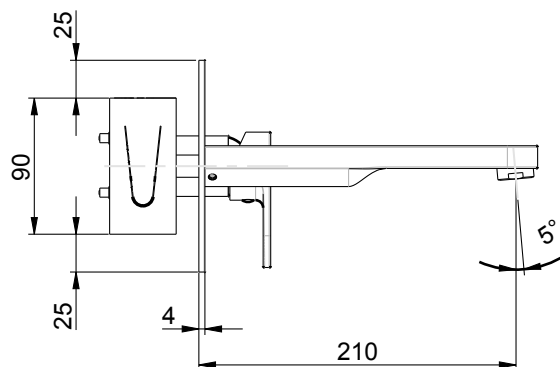

CALOTTA GIREVOLE G3/4 - ESAGONO 30mm  
3/4" swivelling collar - 30 mm hexagon

**\*ATTENZIONE!**

**QUOTA RELATIVA AL LIMITE MIN E LIMITE MAX DI INCASSO**

**\*Attention!**

**Share relevant to the minimum and maximum limit of the built -in**

RUBINETTERIE

**F.lli Frattini®**

Denominazione:

MONOCOMANDO LAVABO A PARETE

SERIE FOSCA

Art.N°:

86034

Scala: