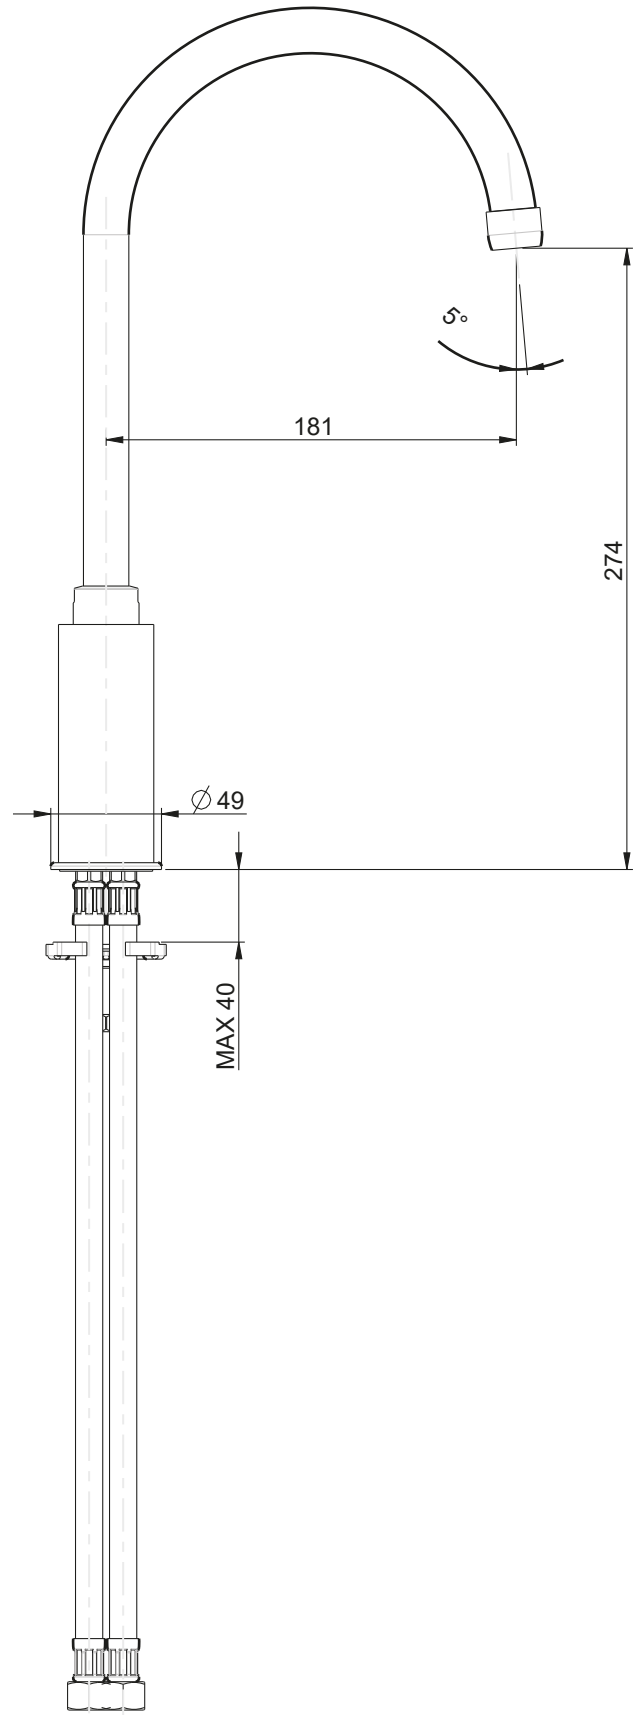

INGOMBRO MINIMO:
MAX ENCUMBRMENT

110 mm

ROTAZIONE CANNA:
SPOUT ROTATION:

360°

RUBINETTERIE

F.lli Frattini

Denominazione: MONOCOMANDO PER LAVELLO MONOFORO
BOCCA GIREVOLE SERIE VANITY

Art.N°:

72165

Scala:

3:10