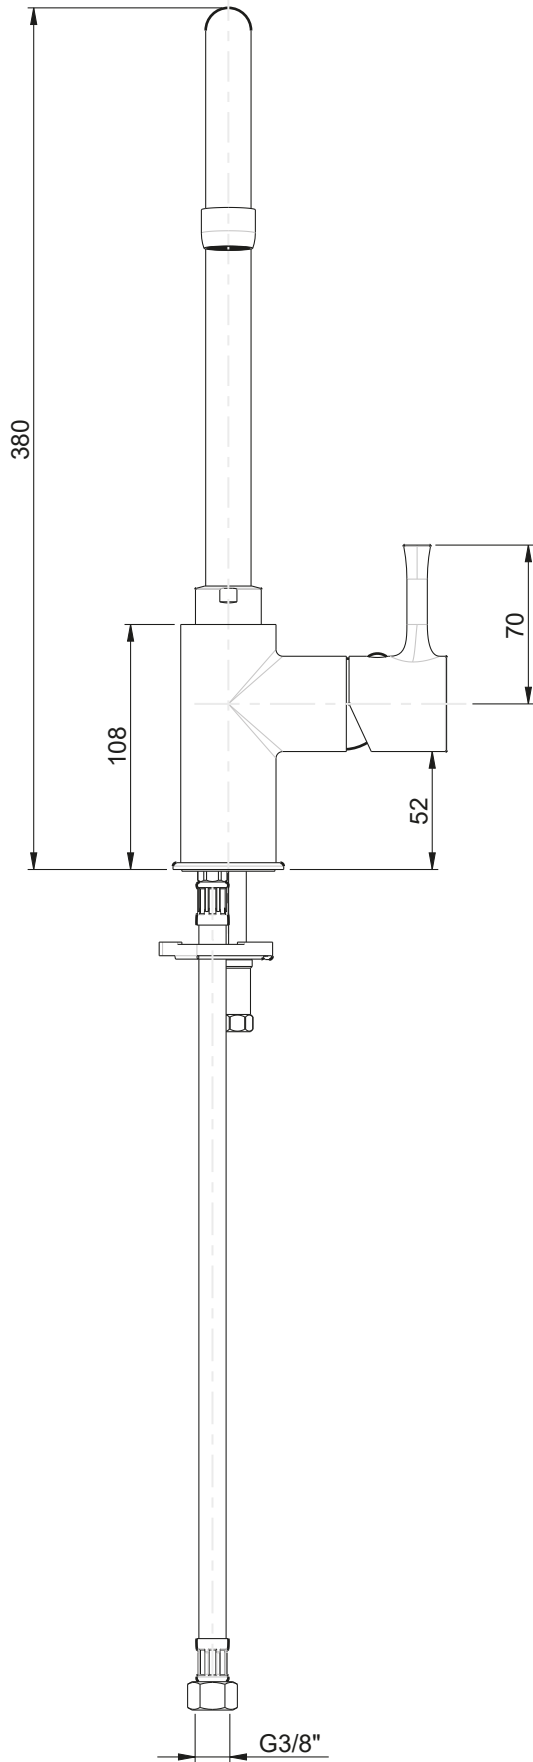

INGOMBRO MINIMO:
MAX ENCUMBRMENT

110 mm

ROTAZIONE CANNA:
SPOUT ROTATION:

360°

RUBINETTERIE

F.lli Frattini

Denominazione: MONOCOMANDO PER LAVELLO MONOFORO
BOCCA GIREVOLE SERIE VANITY

Art.N°:

72165

Scala:

3:10