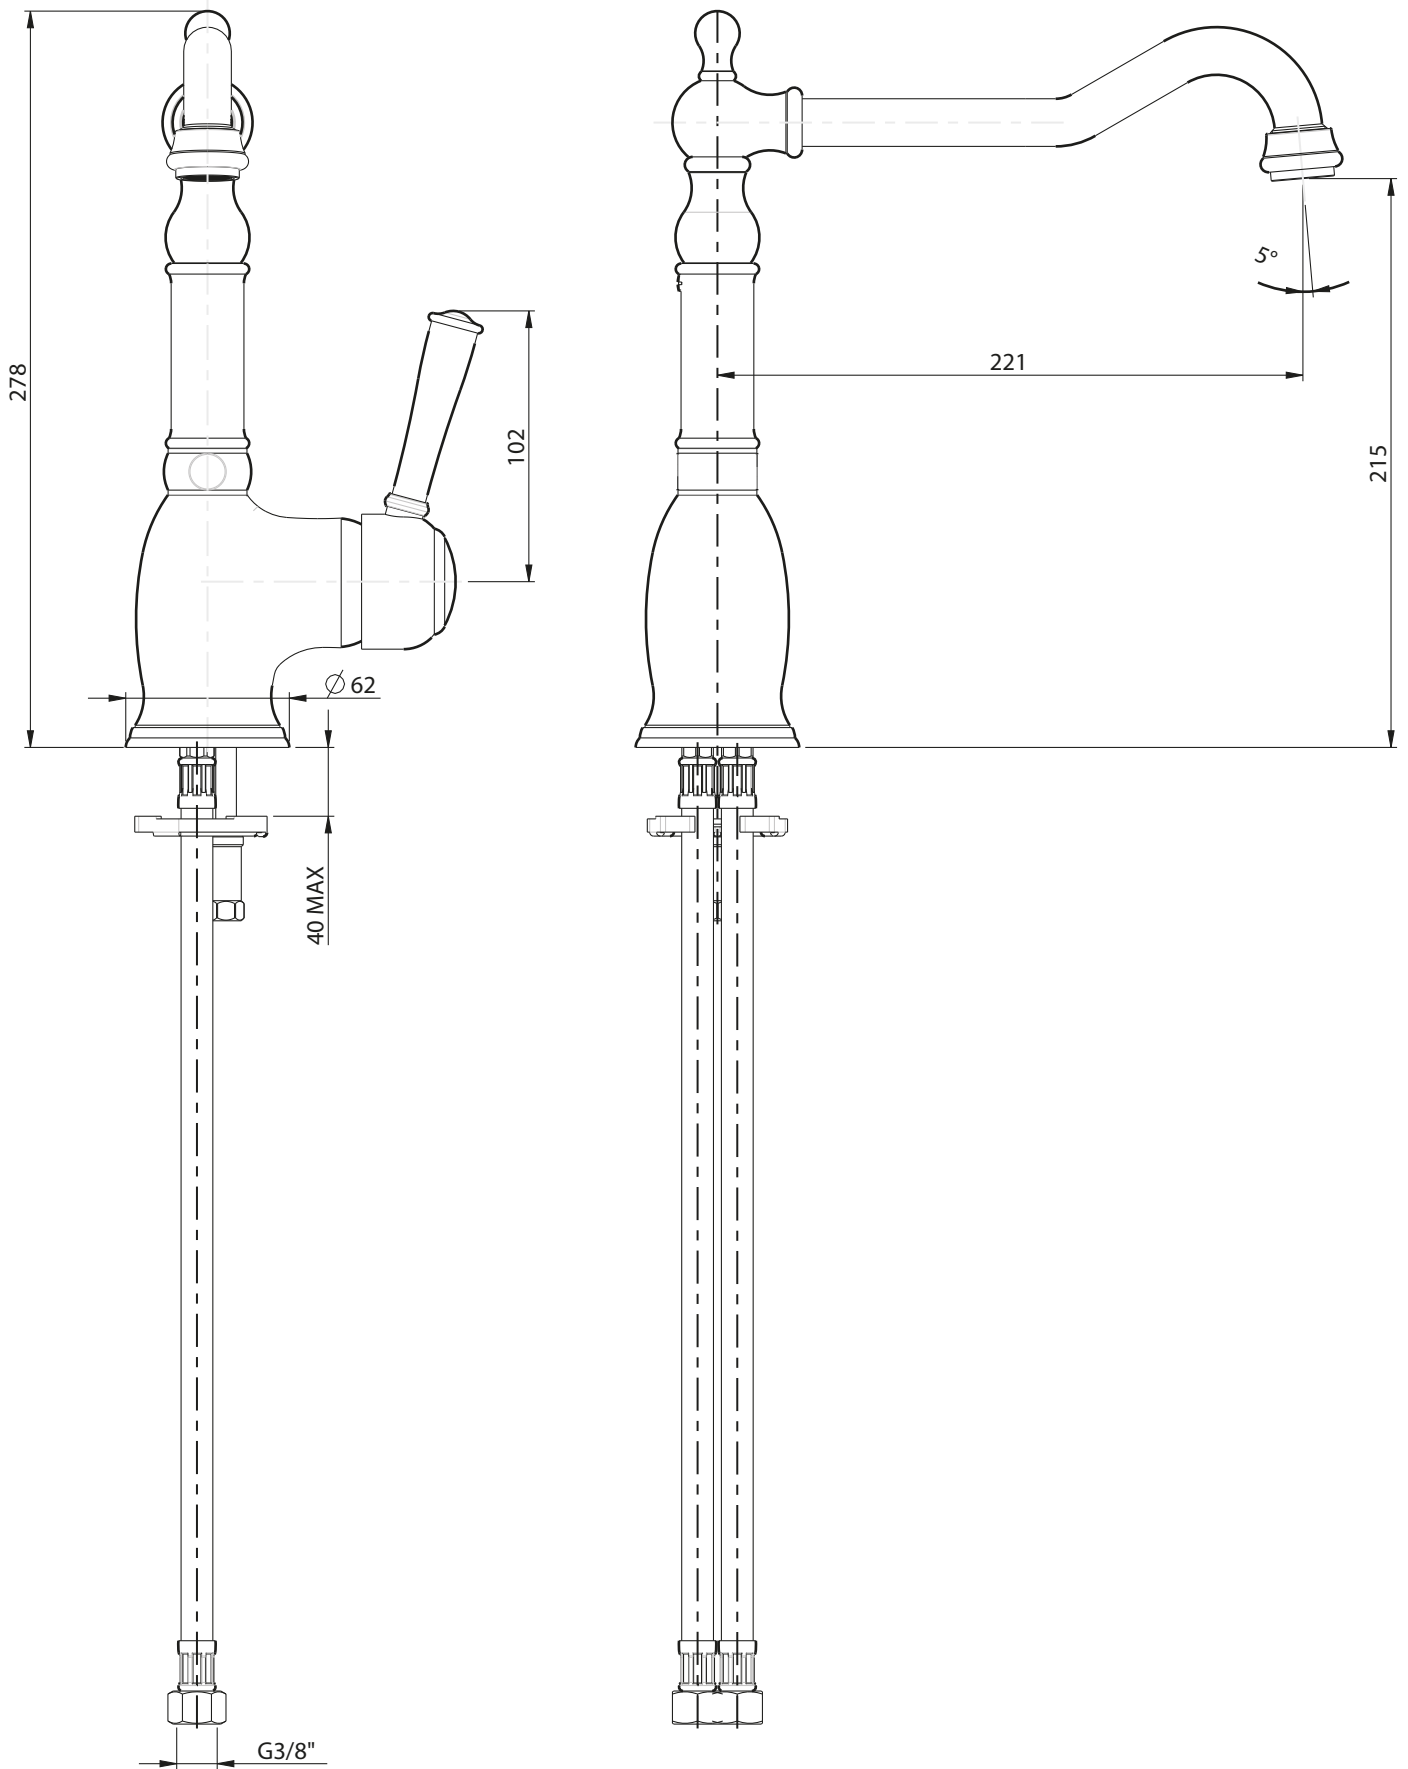

INGOMBRO MINIMO:
MAX ENCUMBRMENT

140 mm

ROTATION
DEGREES

ROTAZIONE CANNA:
SPOUT ROTATION:

360°

RUBINETTERIE

F.lli Frattini

Denominazione: MONOCOMANDO PER LAVELLO MONOFORO
CANNA ANTICA SERIE MORGAN PRESTIGE

Art.N°:

63865

Scala:

7:20