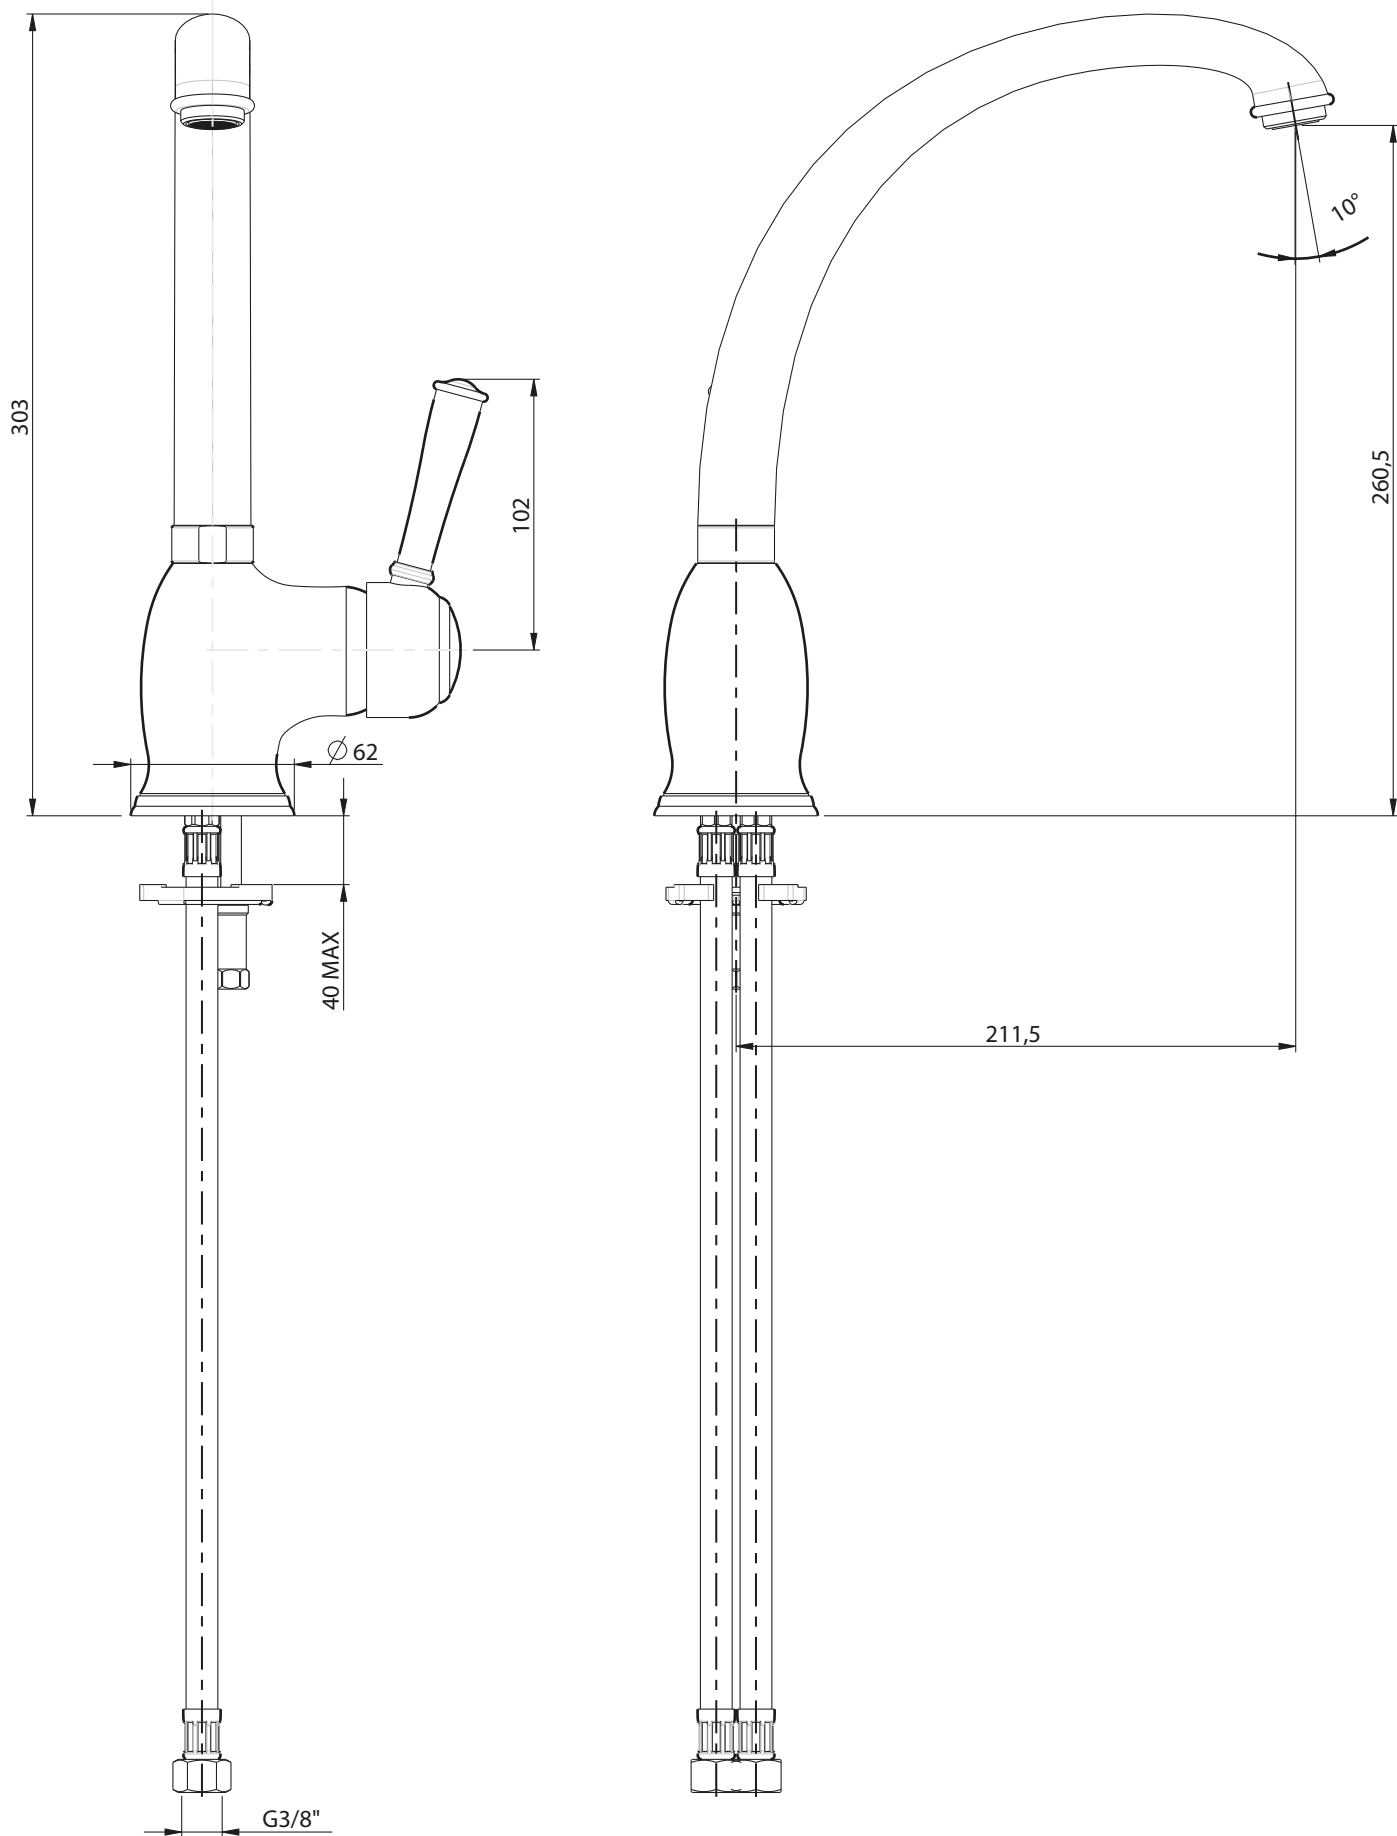

INGOMBRO MINIMO:  
MAX ENCUMBRMENT  
140 mm

ROTAZIONE CANNA:  
SPOUT ROTATION:  
360°

RUBINETTERIE

**F.lli Frattini**

Denominazione: MONOCOMANDO PER LAVELLO MONOFORO  
SERIE MORGAN PRESTIGE

Art.N°:

63165

Scala:

7:20