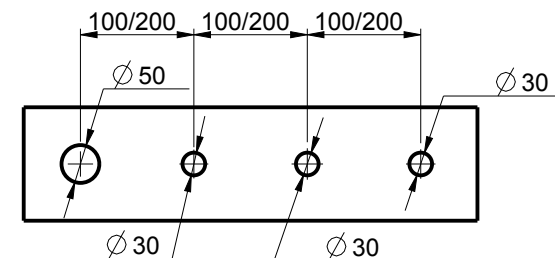

- Schema di foratura consigliato / Recommended drilling scheme

RUBINETTERIE

F.lli Frattini

Denominazione: BATTERIA BORDOVASCA CON BOCCA
DEVIATORE E DOCCIA ESTRAIBILE MORGAN PRESTIGE

Art.N°:

63029

Scala:

1:5