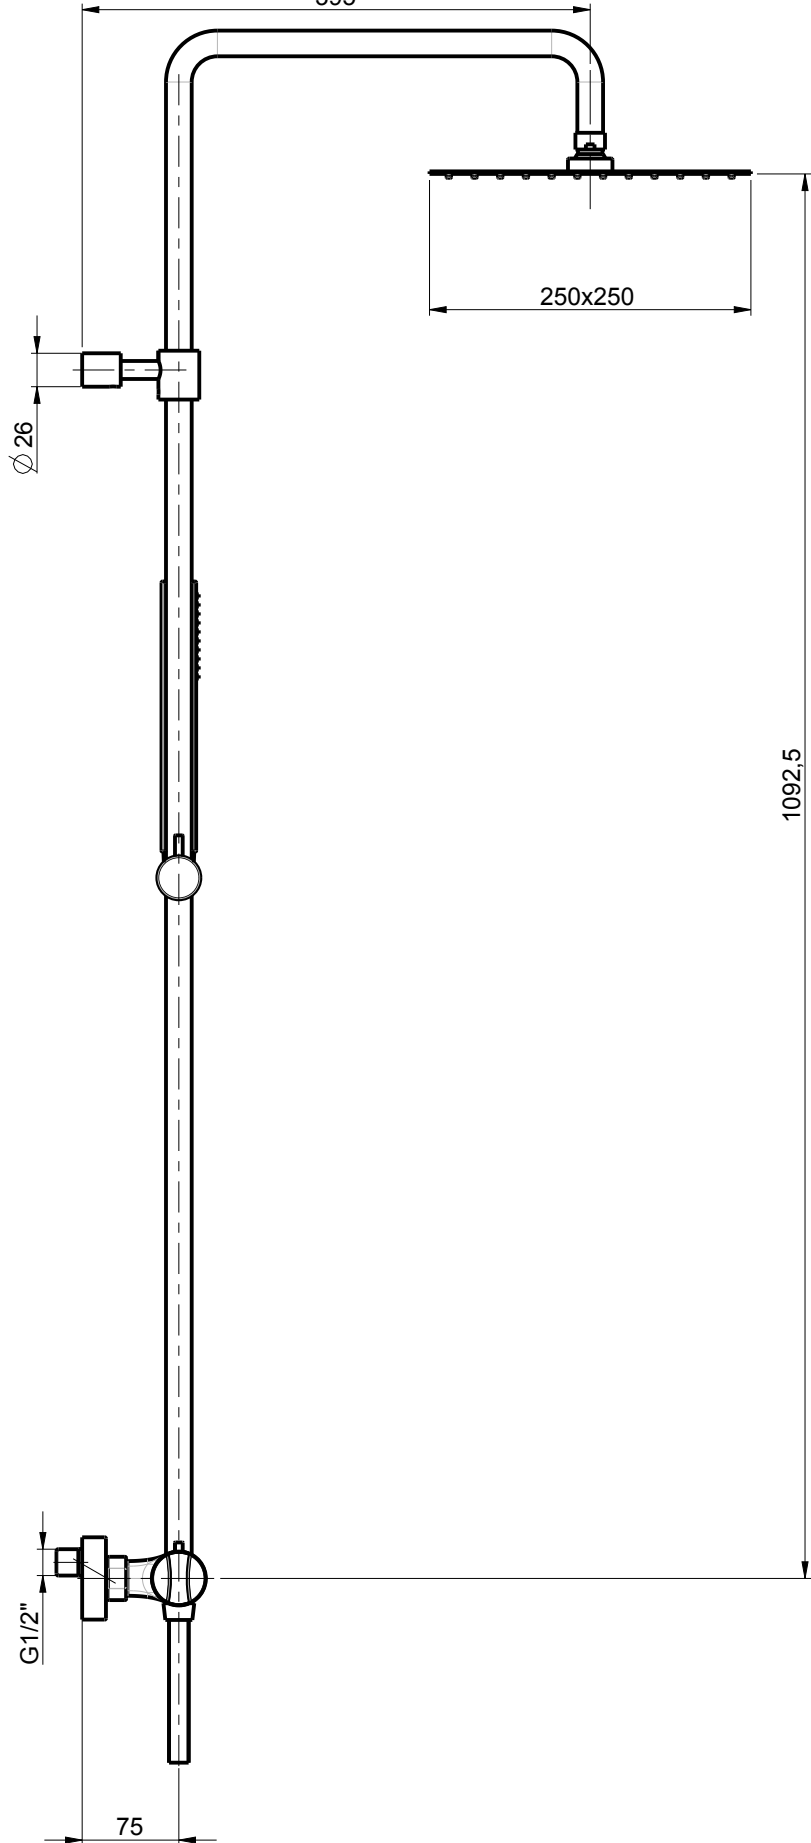

1204

125/175

Ø 64

395

Ø 26

250x250

G1/2"

75

1092,5

RUBINETTERIE

F.lli Frattini

Denominazione: MISCELATORE ESTERNO DOCCIA
CON DEV. CON COL. DOCCETTA E SOFF. 25x25cm

Art.N°:

60025A

Scala:

17:100