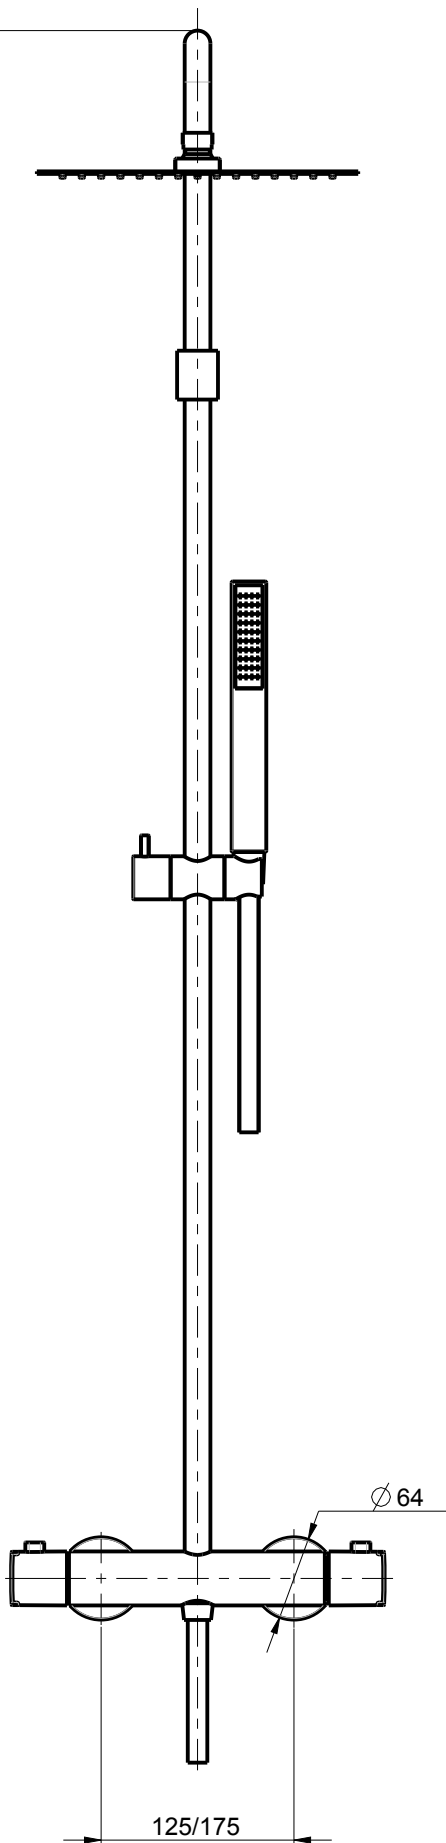

1204

125/175

Ø 64

395

Ø 26

250x250

G1/2"

75

1092,5

RUBINETTERIE

F.lli Frattini

Denominazione: MISCELATORE ESTERNO DOCCIA
CON DEV. CON COL. DOCCETTA E SOFF. 25x25cm

Art.N°:

60025A

Scala:

17:100