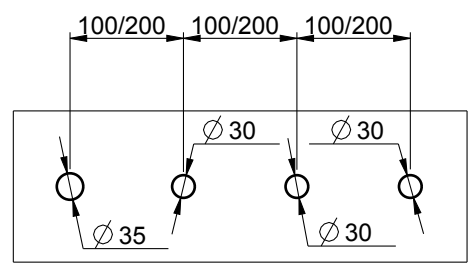

- Schema di foratura consigliato / Recommended drilling scheme

RUBINETTERIE
F.lli Frattini

Denominazione: BATTERIA PER BORDO VASCA CON BOCCA
DEVIATORE E DOCCIA ESTR. SERIE BRERA

Art.N°: 59029

Scala: 3:20