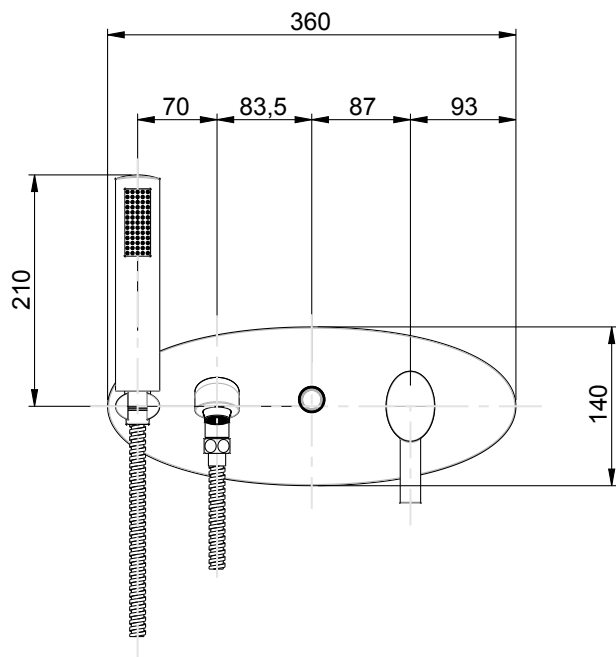

CALOTTA GIREVOLE G3/4
ESAGONO 30mm.

RUBINETTERIE

F.lli Frattini

Denominazione: GRUPPO VASCA INCASSO CON DOCCIA
DUPLEX SERIE BRERA

Art.N°:

59003

Scala:

3:20