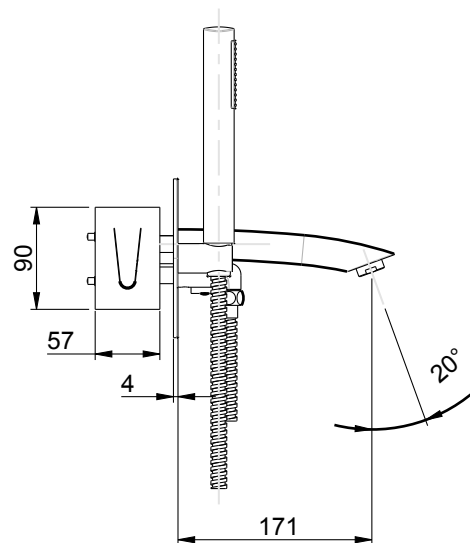

CALOTTA GIREVOLE G3/4
ESAGONO 30mm.

RUBINETTERIE

F.lli Frattini

Denominazione: GRUPPO VASCA INCASSO CON DOCCIA
DUPLEX SERIE BRERA

Art.N°:

59003

Scala:

3:20