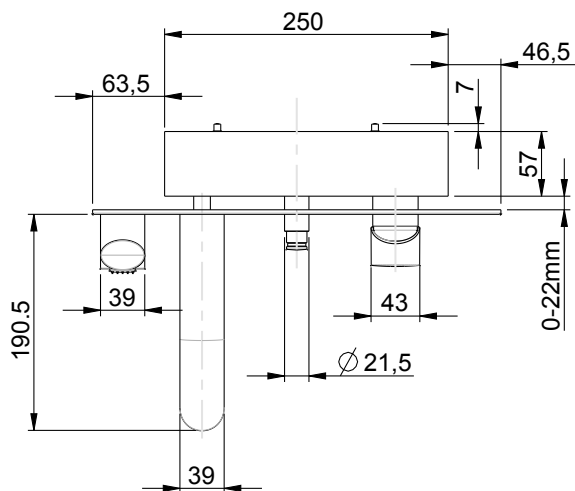

CALOTTA GIREVOLE G3/4
ESAGONO 30mm.

RUBINETTERIE

F.lli Frattini

Denominazione: GRUPPO VASCA INCASSO CON DOCCIA
DUPLEX SERIE BRERA

Art.N°:

59003

Scala:

3:20