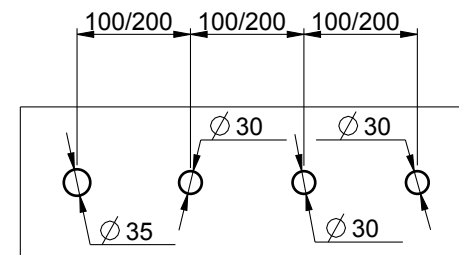

- Schema di foratura consigliato / Recommended drilling scheme

RUBINETTERIE
F.lli Frattini

Denominazione: BATTERIA PER BORDO VASCA CON BOCCA
DEVIATORE E DOCCIA ESTR. SERIE DELIZIA

Art.N°: 58029

Scala: 3:20