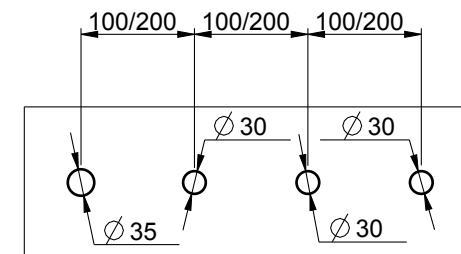

- Schema di foratura consigliato / Recommended drilling scheme

RUBINETTERIE
F.lli Frattini®

Denominazione: BATTERIA BORDO VASCA CON BOCCA
 DI EROG. DEVIATORE E DOCCIA ESTR. SERIE GAIA

Art.N°:

55029

Scala:

3:20