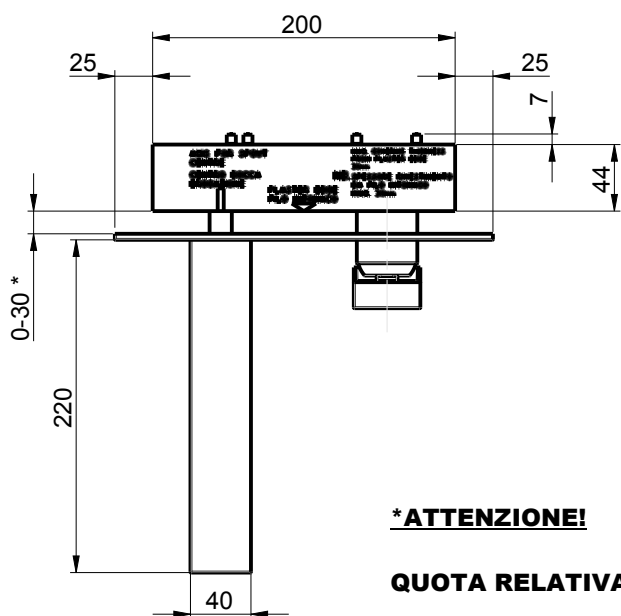

CALOTTA GIREVOLE G3/4
ESAGONO 30mm.

***ATTENZIONE!**

QUOTA RELATIVA AL LIMITE MIN E LIMITE MAX DI INCASSO

***Attention!**

Share relevant to the minimum and maximum limit of the built -in

RUBINETTERIE

F.lli Frattini

Denominazione:
VITA

MONOCOMANDO LAVABO A PARETE SERIE

Art.N°:

53034

Scala:

1:5