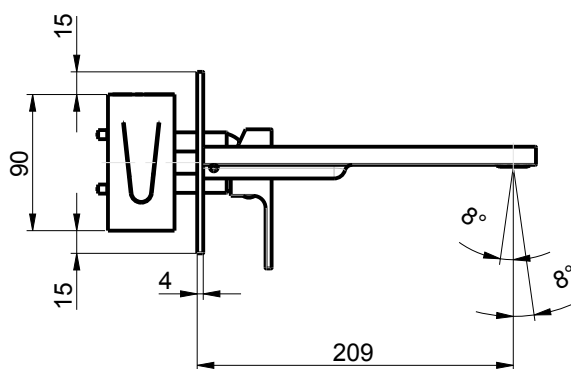

CALOTTA GIREVOLE G3/4
ESAGONO 30mm.

***ATTENZIONE!**

QUOTA RELATIVA AL LIMITE MIN E LIMITE MAX DI INCASSO

***Attention!**

Share relevant to the minimum and maximum limit of the built -in

RUBINETTERIE

F.lli Frattini

Denominazione:
VITA

MONOCOMANDO LAVABO A PARETE SERIE

Art.N°:

53034

Scala:

1:5