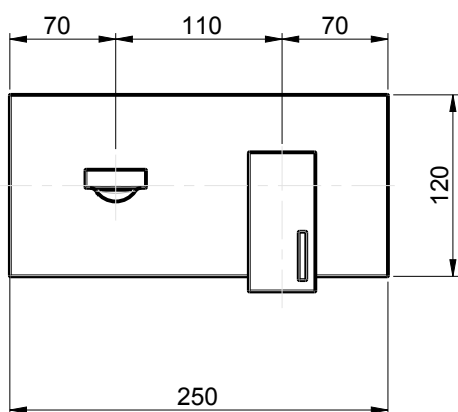

CALOTTA GIREVOLE G3/4
ESAGONO 30mm.

***ATTENZIONE!**

QUOTA RELATIVA AL LIMITE MIN E LIMITE MAX DI INCASSO

***Attention!**

Share relevant to the minimum and maximum limit of the built -in

RUBINETTERIE

F.lli Frattini

Denominazione:
VITA

MONOCOMANDO LAVABO A PARETE SERIE

Art.N°:

53034

Scala:

1:5