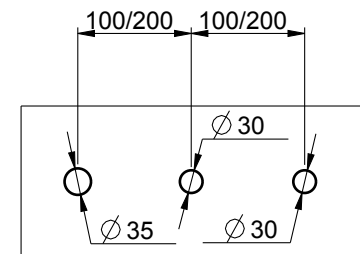

- Schema di foratura consigliato / Recommended drilling scheme

RUBINETTERIE

F.lli Frattini

Denominazione: BATTERIA PER BORDO VASCA SENZA
BOCCA CON DEVIATORE E DOCCIA ESTR. SERIE VITA

Art.N°:

53028

Scala:

3:20