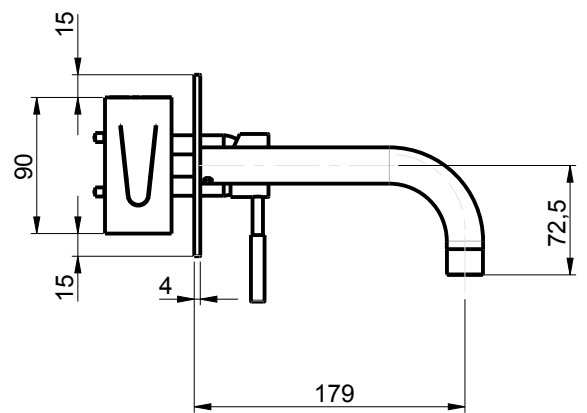

CALOTTA GIREVOLE G3/4
ESAGONO 30mm.

RUBINETTERIE
F.lli Frattini

Denominazione: MONOCOMANDO LAVABO A PARETE
SERIE GINGO

Art.N°:

45034

Scala:

1:5