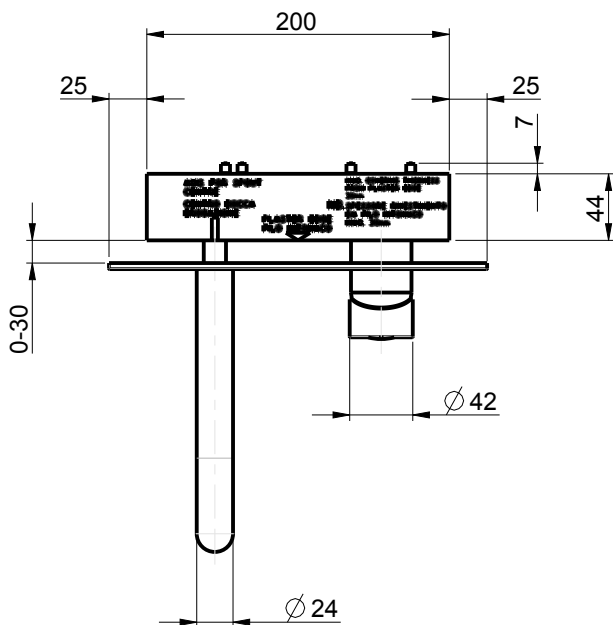

CALOTTA GIREVOLE G3/4
ESAGONO 30mm.

RUBINETTERIE
F.lli Frattini

Denominazione: MONOCOMANDO LAVABO A PARETE
SERIE GINGO

Art.N°:

45034

Scala:

1:5