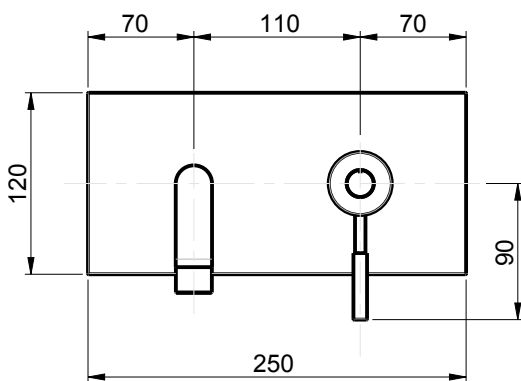

CALOTTA GIREVOLE G3/4
ESAGONO 30mm.

RUBINETTERIE
F.lli Frattini

Denominazione: MONOCOMANDO LAVABO A PARETE
SERIE GINGO

Art.N°:

45034

Scala:

1:5