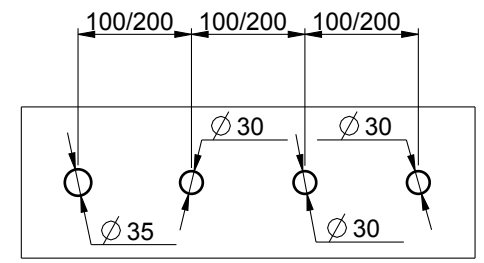

- Schema di foratura consigliato / Recommended drilling scheme

RUBINETTERIE  
**F.lli Frattini**

Denominazione: BATTERIA BORDO VASCA CON BOCCA  
DI EROG. DEVIATORE E DOCCIA ESTR. SERIE GINGO

Art.N°: 45029

Scala: 3:20