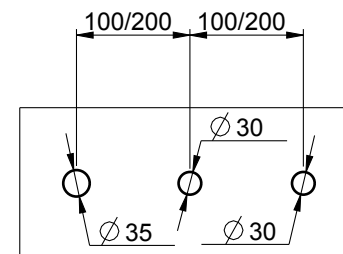

- Schema di foratura consigliato / Recommended drilling scheme

RUBINETTERIE
F.lli Frattini

Denominazione: BATTERIA BORDO VASCA SENZA BOCCA
 CON DEVIATORE E DOCCIA ESTR. SERIE GINGO

Art.N°: 45028

Scala: 3:20