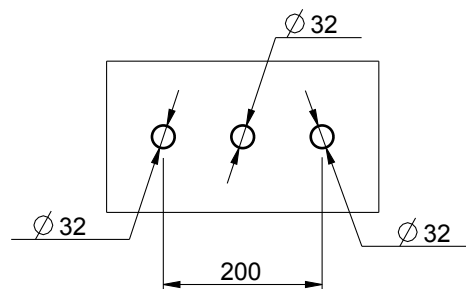

- Schema di foratura consigliato / Recommended drilling scheme

RUBINETTERIE

F.lli Frattini

Denominazione: BATTERIA LAVABO SERIE LYBRA SUITE
CON SCARICO 1"1/4

Art.N°:

33054SC

Scala:

1:4