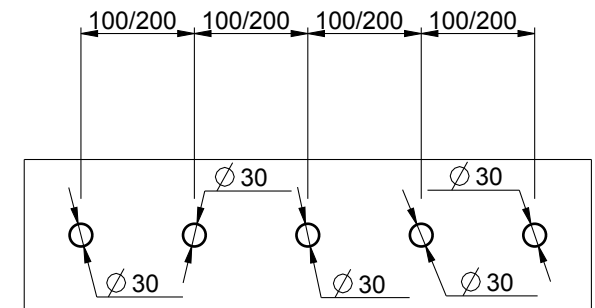

- Schema di foratura consigliato / Recommended drilling scheme

RUBINETTERIE
F.lli Frattini

Denominazione: BATTERIA BORDOVASCA CON BOCCA
DEVIATORE E DOCCIA ESTRAIBILE SERIE LYBRA

Art.N°:

33029

Scala:

1:5