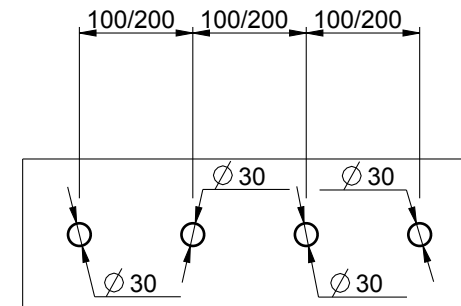

- Schema di foratura consigliato / Recommended drilling scheme

RUBINETTERIE
F.lli Frattini

Denominazione: BATTERIA BORDOVASCA SENZA BOCCA
CON DEV. E DOCCIA ESTRAIBILE SERIE LYBRA SUITE

Art.N°:

33028SC

Scala: