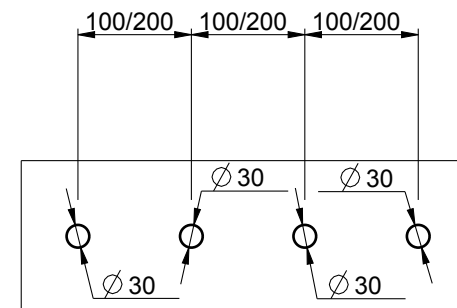

- Schema di foratura consigliato / Recommended drilling scheme

RUBINETTERIE
F.lli Frattini

Denominazione: BATTERIA BORDOVASCA SENZA BOCCA
CON DEVIATORE E DOCCIA ESTRAIBILE SERIE LYBRA

Art.N°: 33028

Scala: 1:5