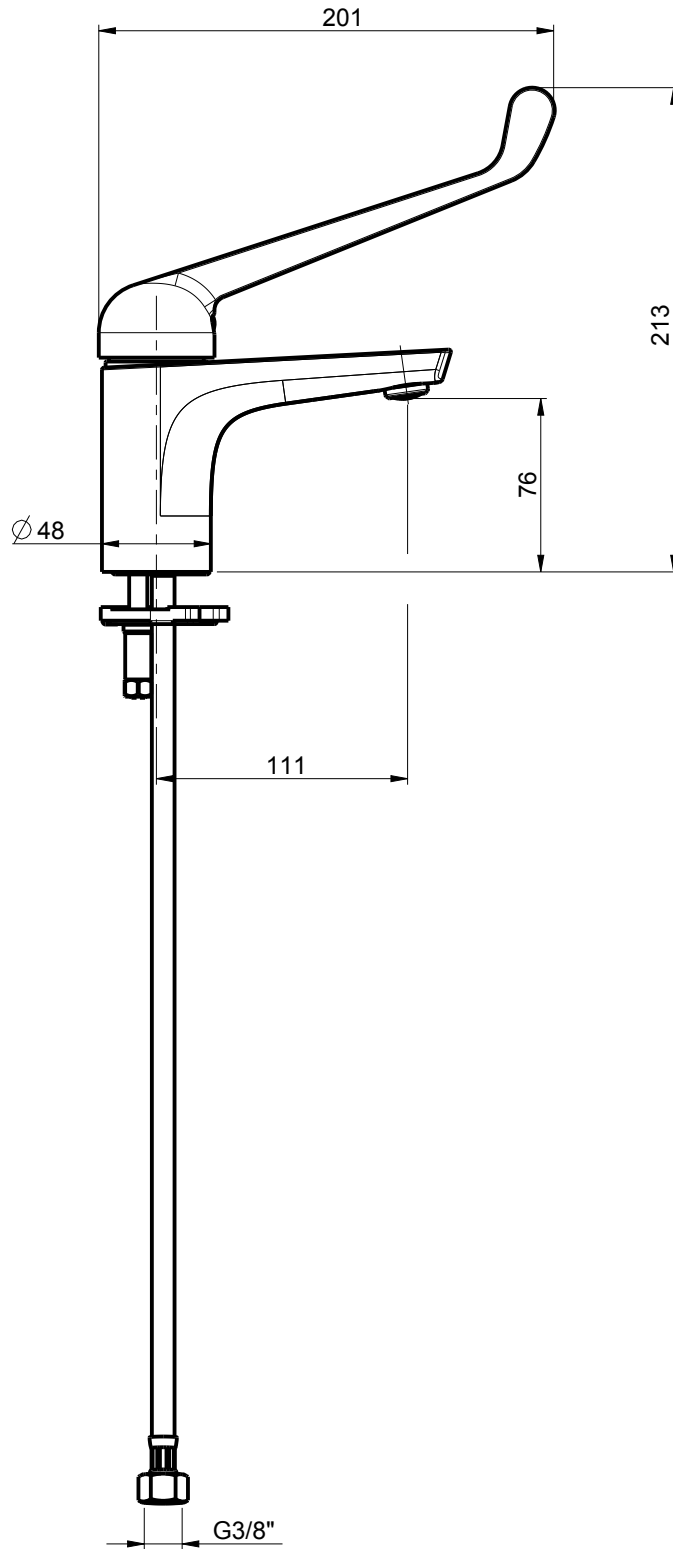

DIAMETRO FORO:
HOLE DIAMETER:
35,000 mm

POSIZIONE FORO:
HOLE POSITION:
X: 45,000 mm
Y: 45,000 mm

ROTAZIONE CANNA:
SPOUT ROTATION:
0,000 °

DESCRIZIONE: MONOCOMANDO MISCELATORE LAVABO L110 S/SCARICO

REV.: 0

DESCRIPTION: SINGLEHOLE BASIN MIXER L110 W/O POP UP WASTE

DATA
20/02/2017

ARTICOLO N°: 25060

SERIE: BRIO TRE

SCALA 2:5