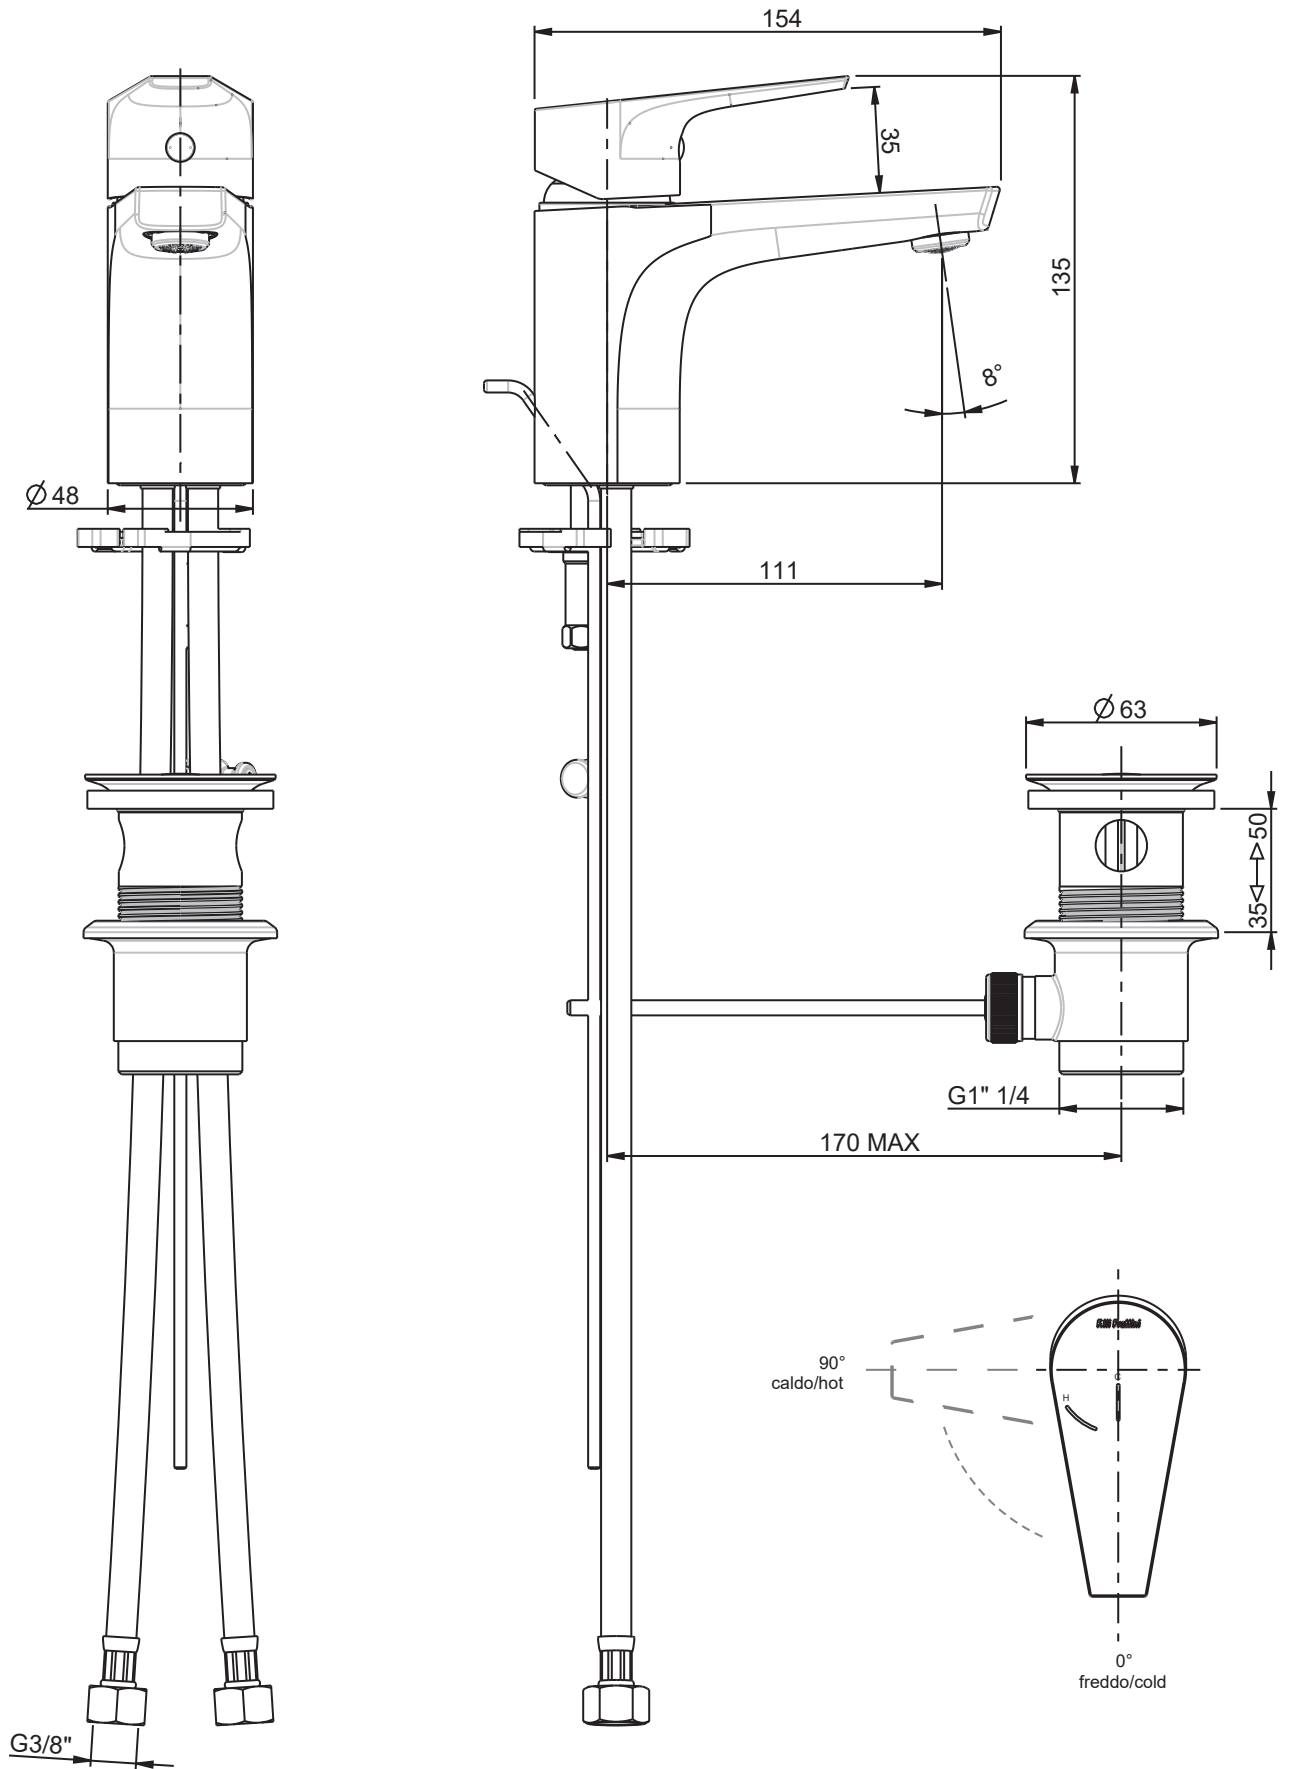

DIAMETRO FORO:  
HOLE DIAMETER:  
35,000 mm

POSIZIONE FORO:  
HOLE POSITION:  
X: 45,000 mm  
Y: 45,000 mm

ROTAZIONE CANNA:  
SPOUT ROTATION:  
0,000 °

DESCRIZIONE: MONOCOMANDO MISCELATORE LAVABO ENERGY SAVING

REV.: 0

DESCRIPTION: SINGLEHOLE BASIN MIXER ENERGY SAVING

DATA  
20/02/2017

ARTICOLO N°: 25054E

SERIE: BRIO TRE

SCALA 2:5