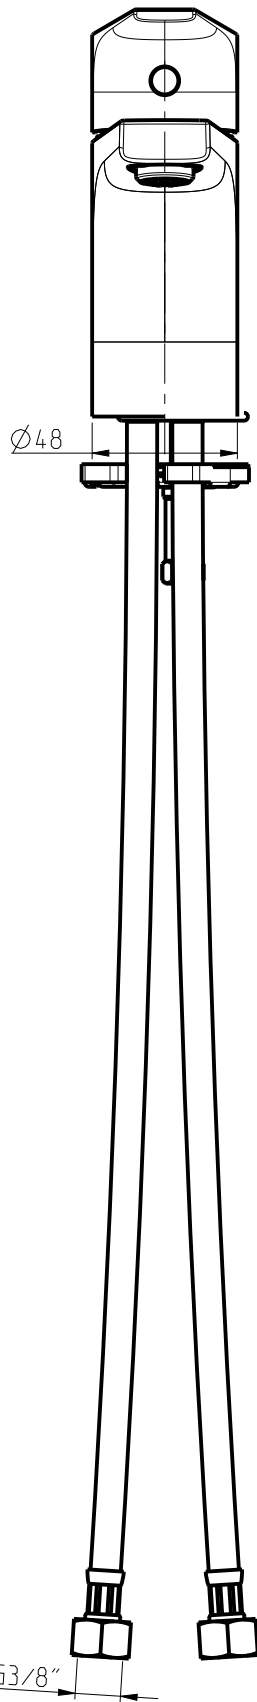

DIAMETRO FORO:
HOLE DIAMETER:
35.000 mm

POSIZIONE FORO:
HOLE POSITION:
X: 45.000 mm
Y: 45.000 mm

ROTAZIONE CANNA:
SPOUT ROTATION:
0.000 °

DESCRIZIONE: **MONOC. MISCELATORE LAVABO ECO L110 S/SCARICO**

REV.: 0

DESCRIPTION: **SINGLEHOLE ECO BASIN MIXER L110 W/O WASTE**

DATA
20/02/2017

ARTICOLO N°: **25050E00**

SERIE: BRIO TRE

SCALA 2:5