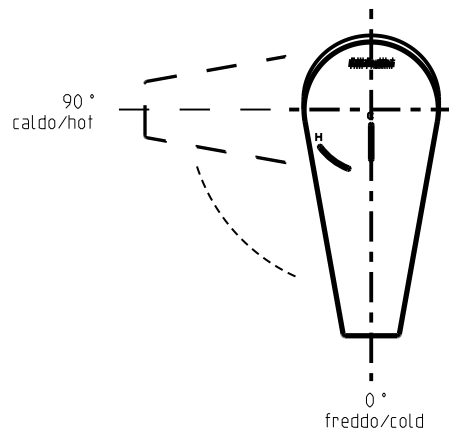

DIAMETRO FORO:
HOLE DIAMETER:
35.000 mm

POSIZIONE FORO:
HOLE POSITION:
X: 45.000 mm
Y: 45.000 mm

ROTAZIONE CANNA:
SPOUT ROTATION:
0.000 °

DESCRIZIONE: **MONOC. MISCELATORE LAVABO ECO L110 S/SCARICO**

REV.: 0

DESCRIPTION: **SINGLEHOLE ECO BASIN MIXER L110 W/O WASTE**

DATA
20/02/2017

ARTICOLO N°: **25050E00**

SERIE: BRIO TRE

SCALA 2:5