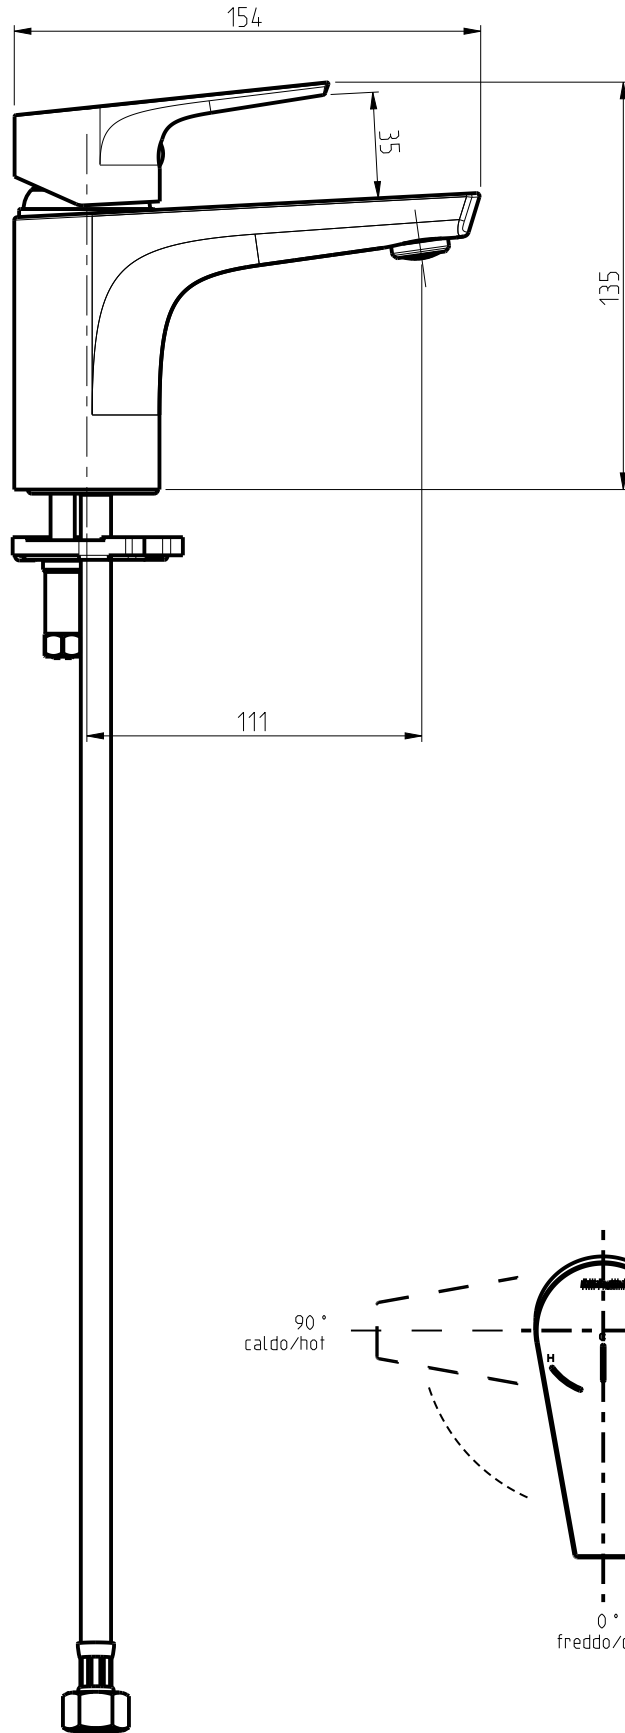

DIAMETRO FORO:
HOLE DIAMETER:
35.000 mm

POSIZIONE FORO:
HOLE POSITION:
X: 45.000 mm
Y: 45.000 mm

ROTAZIONE CANNA:
SPOUT ROTATION:
0.000 °

DESCRIZIONE: **MONOC. MISCELATORE LAVABO ECO L110 S/SCARICO**

REV.: 0

DESCRIPTION: **SINGLEHOLE ECO BASIN MIXER L110 W/O WASTE**

DATA
20/02/2017

ARTICOLO N°: **25050E00**

SERIE: BRIO TRE

SCALA 2:5