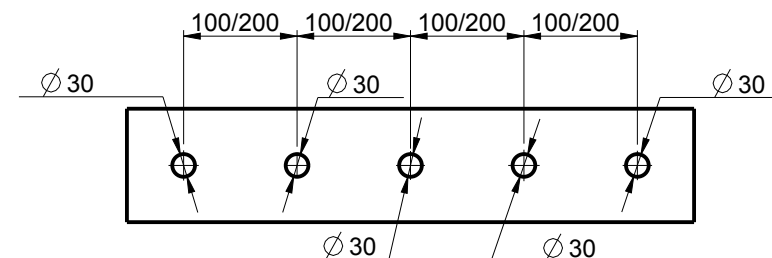

- Schema di foratura consigliato / Recommended drilling scheme

Denominazione: BATTERIA BORDO VASCA CON BOCCA  
DI EROG. DEVIATORE E DOCCIA ESTR. SERIE PEPE

Art.N°: 12029A

Scala: 1:5