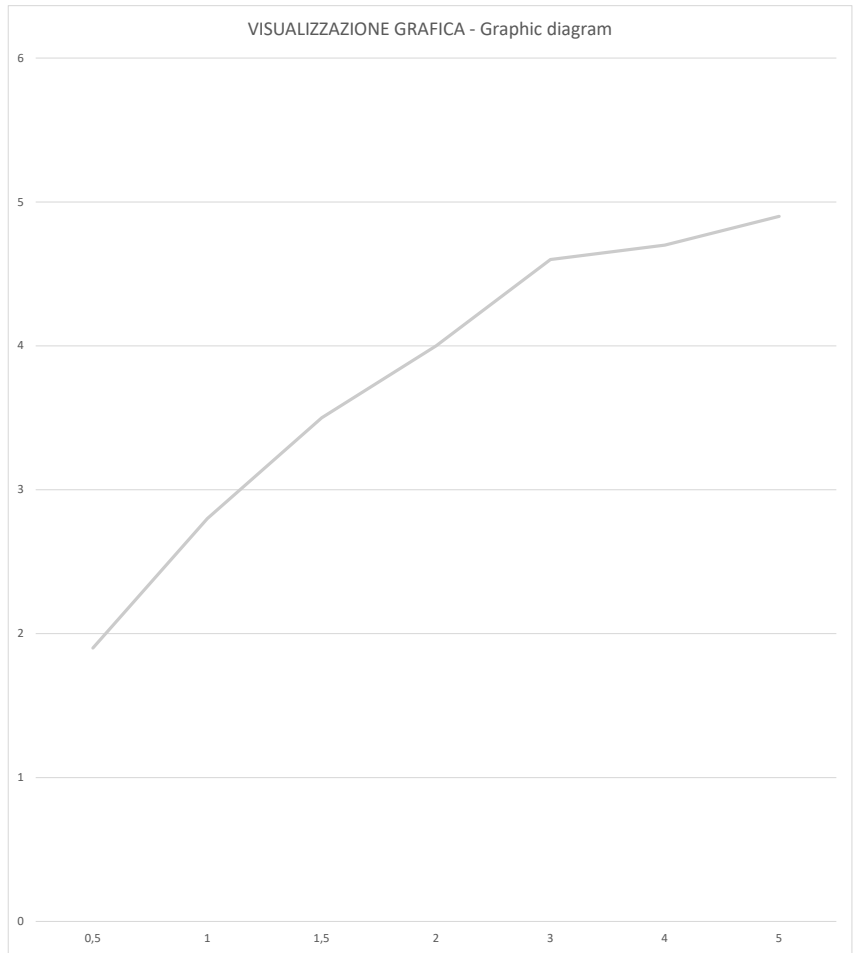

RUBINETTERIE
F.lli Frattini
Made in Italy dal 1958

Borgia
89065A Miscelatore lavabo - Single lever washbasin mixer

Prove di portata - Flow rate (L/min)

Pressione Pressure	Valori Results
P (bar)	Acqua miscelata Mixed Water
0,5	1,9
1	2,8
1,5	3,5
2	4
3	4,6
4	4,7
5	4,9

Data: 19/10/2021

Note: Test effettuato con aeratore limitato 6 lt/min