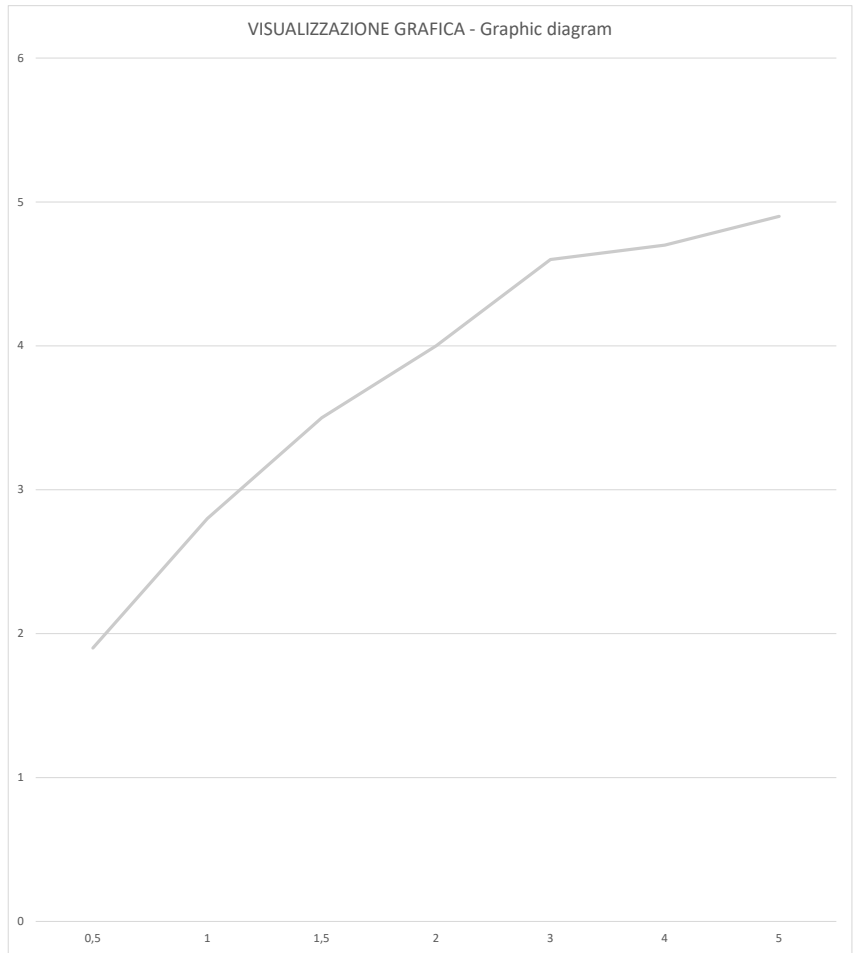

RUBINETTERIE
F.lli Frattini
Made in Italy dal 1958

Borgia
89040B Miscelatore lavabo - Single lever washbasin mixer

Prove di portata - Flow rate (L/min)

Pressione Pressure	Valori Results
P (bar)	Acqua miscelata Mixed Water
0,5	1,9
1	2,8
1,5	3,5
2	4
3	4,6
4	4,7
5	4,9

Data: 19/10/2021

Note: Test effettuato con aeratore limitato 6 lt/min