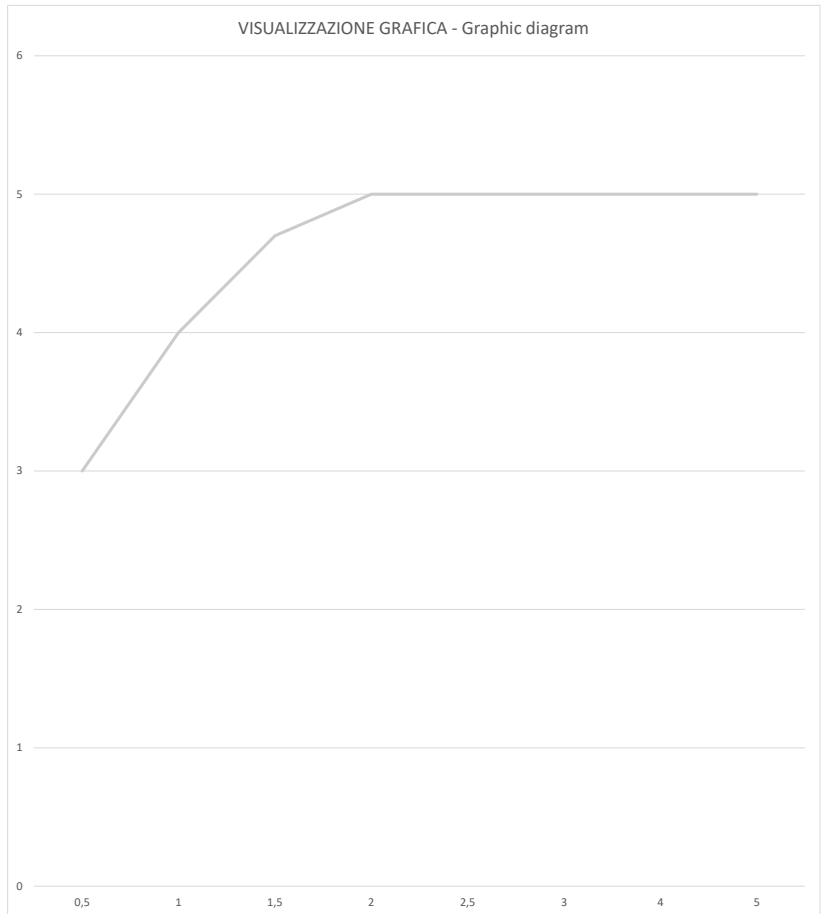

Luce Suite
84548SC Lavabo a parete s/scar. - Built-in washbasin mixer

Prove di portata - Flow rate (L/min)

Pressione Pressure	Valori Results
P (bar)	Acqua miscelata Mixed Water
0,5	3
1	4
1,5	4,7
2	5
2,5	5
3	5
4	5
5	5

Data: 09/11/2021

Note: Test effettuato con aeratore limitato 6 lt/min