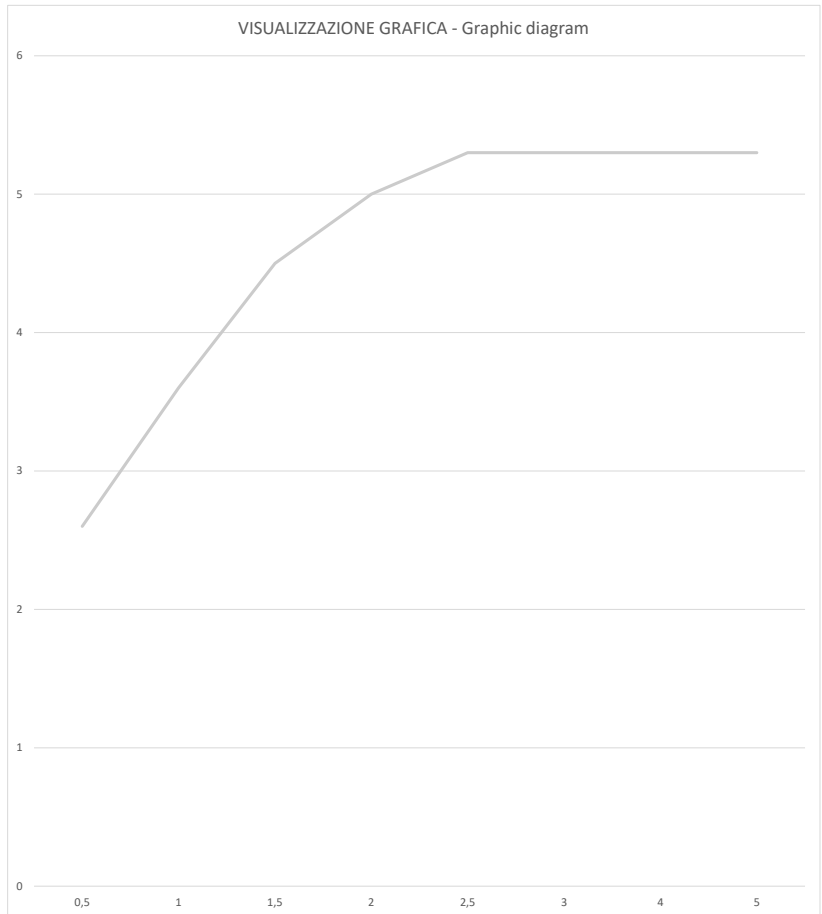

Luce Suite
84065SC **Monocomando lavabo alto - Washbasin mixer**

Prove di portata - Flow rate (L/min)

Pressione Pressure	Valori Results
P (bar)	Acqua miscelata Mixed Water
0,5	2,6
1	3,6
1,5	4,5
2	5
2,5	5,3
3	5,3
4	5,3
5	5,3

Data: 30/11/2021

Note: Test effettuato con aeratore limitato 6 lt/min