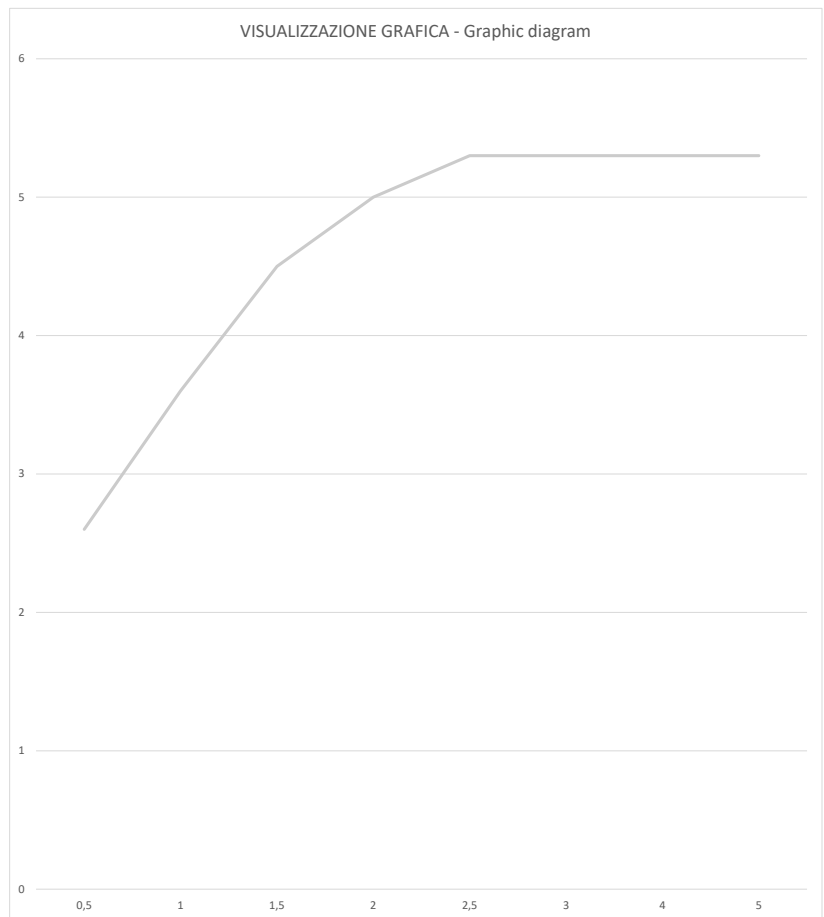

Luce
84065 Monocomando lavabo alto - Washbasin mixer

Prove di portata - Flow rate (L/min)

Pressione Pressure	Valori Results
P (bar)	Acqua miscelata Mixed Water
0,5	2,6
1	3,6
1,5	4,5
2	5
2,5	5,3
3	5,3
4	5,3
5	5,3

Data: 30/11/2021

Note: Test effettuato con aeratore limitato 6 lt/min