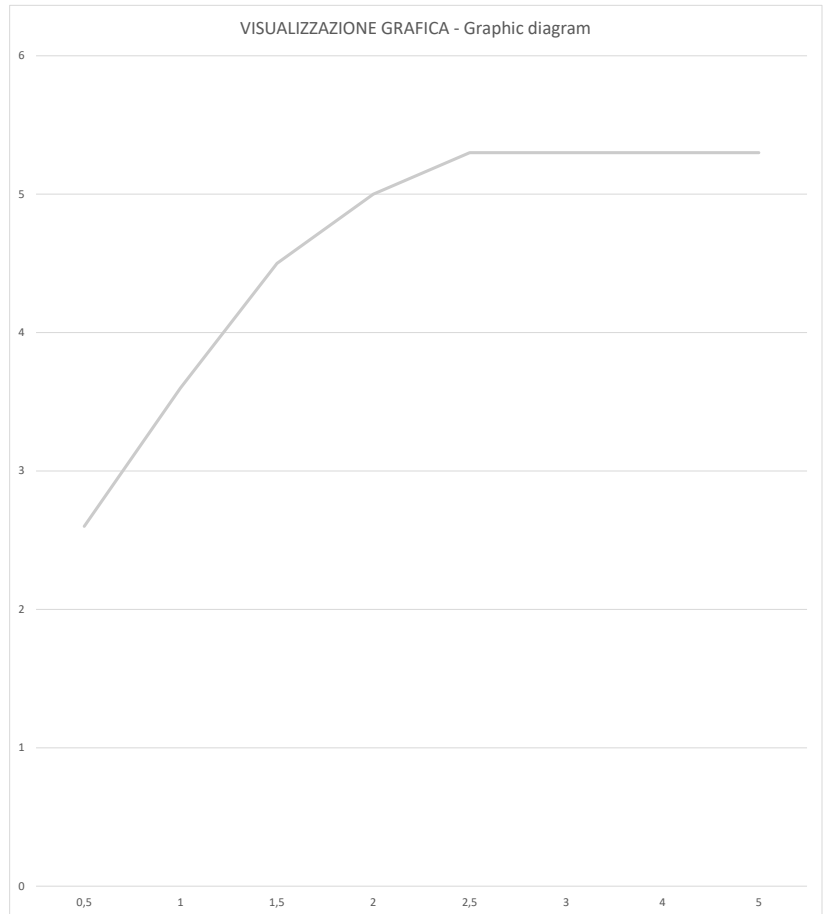

Luce Suite
84050SC **Monocomando lavabo - Washbasin mixer**

Prove di portata - Flow rate (L/min)

Pressione Pressure	Valori Results
P (bar)	Acqua miscelata Mixed Water
0,5	2,6
1	3,6
1,5	4,5
2	5
2,5	5,3
3	5,3
4	5,3
5	5,3

Data: 30/11/2021

Note: Test effettuato con aeratore limitato 6 lt/min