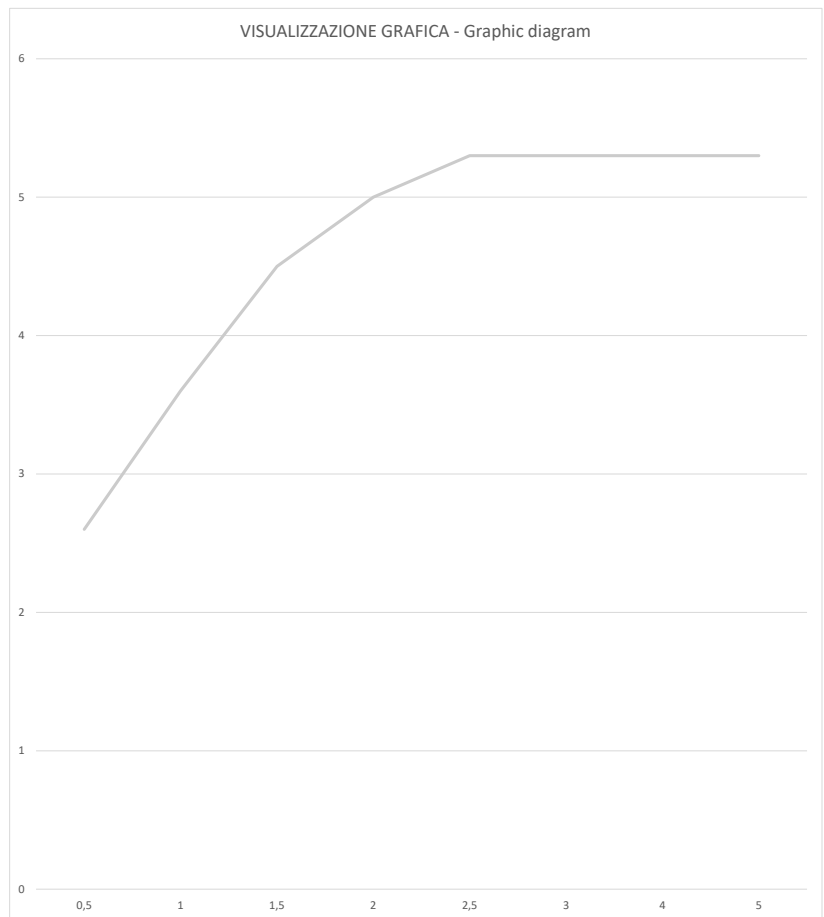

**Luce**  
**84050** **Monocomando lavabo - Washbasin mixer**

**Prove di portata - Flow rate (L/min)**

Pressione Pressure	Valori Results
P (bar)	Acqua miscelata Mixed Water
0,5	2,6
1	3,6
1,5	4,5
2	5
2,5	5,3
3	5,3
4	5,3
5	5,3

Data: 30/11/2021

Note: Test effettuato con aeratore limitato 6 lt/min

---

---

---

---

---