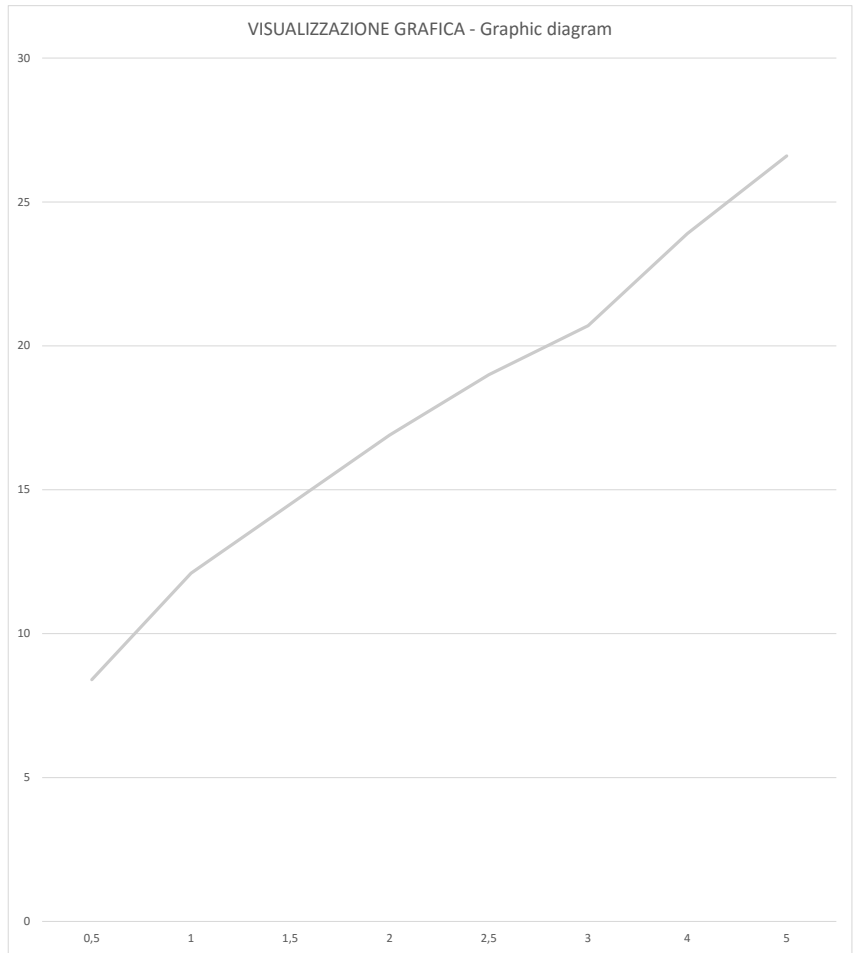

RUBINETTERIE
F.lli Frattini
Made in Italy dal 1958

Tolomeo
83028 Bordo vasca/Doccia - Bath mixer/Shower

Prove di portata - Flow rate (L/min)

Pressione Pressure	Valori Results
P (bar)	Acqua miscelata Mixed Water
0,5	8,4
1	12,1
1,5	14,5
2	16,9
2,5	19
3	20,7
4	23,9
5	26,6

Data:

Note: _____
_____
_____
_____
_____
_____