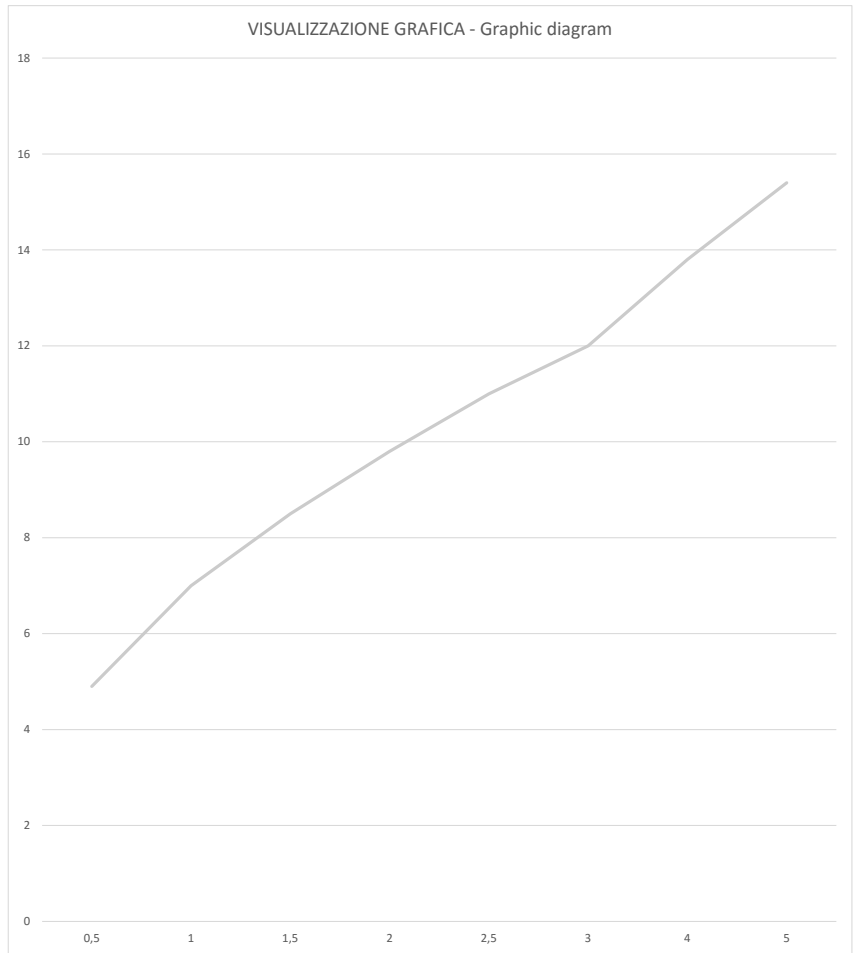

RUBINETTERIE
F.lli Frattini
Made in Italy dal 1958

Gaia
55028 Bordo vasca/Doccia - Bath mixer/Shower

Prove di portata - Flow rate (L/min)

Pressione Pressure	Valori Results
P (bar)	Acqua miscelata Mixed Water
0,5	4,9
1	7
1,5	8,5
2	9,8
2,5	11
3	12
4	13,8
5	15,4

Data:

Note: _____
_____
_____
_____
_____
_____