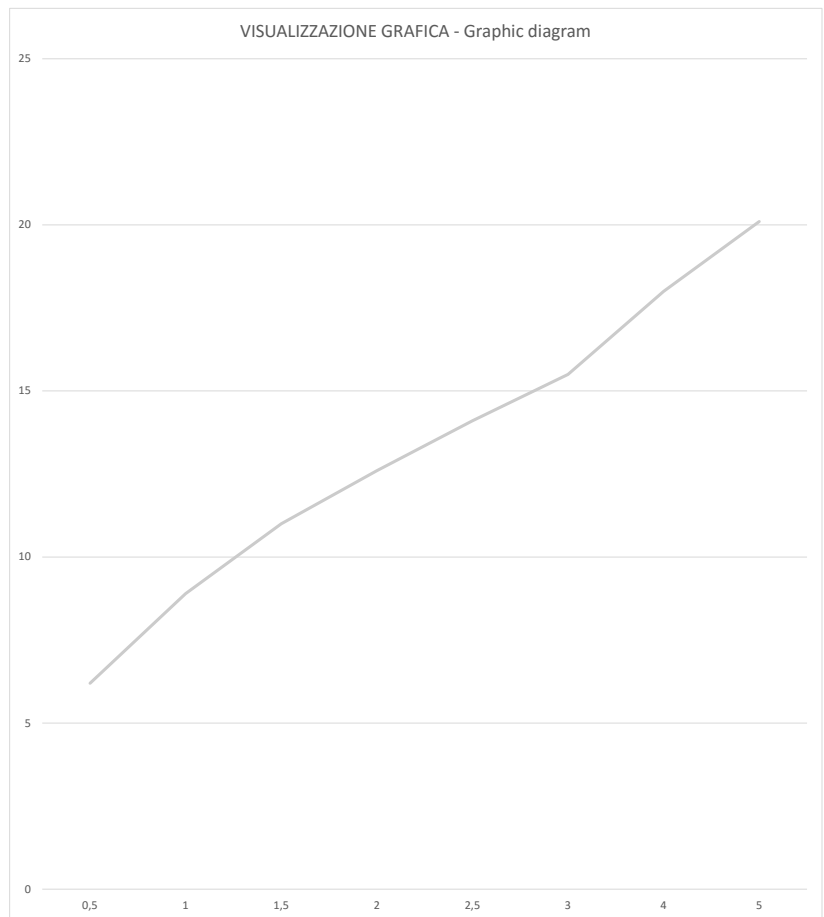

Gaia
55008 Monocomando esterno per doccia con duplex

Prove di portata - Flow rate (L/min)

Pressione Pressure	Valori Results
P (bar)	Acqua miscelata Mixed Water
0,5	6,2
1	8,9
1,5	11
2	12,6
2,5	14,1
3	15,5
4	18
5	20,1

Data: 22/07/2015

Note: _____

_____

_____

_____

_____

_____