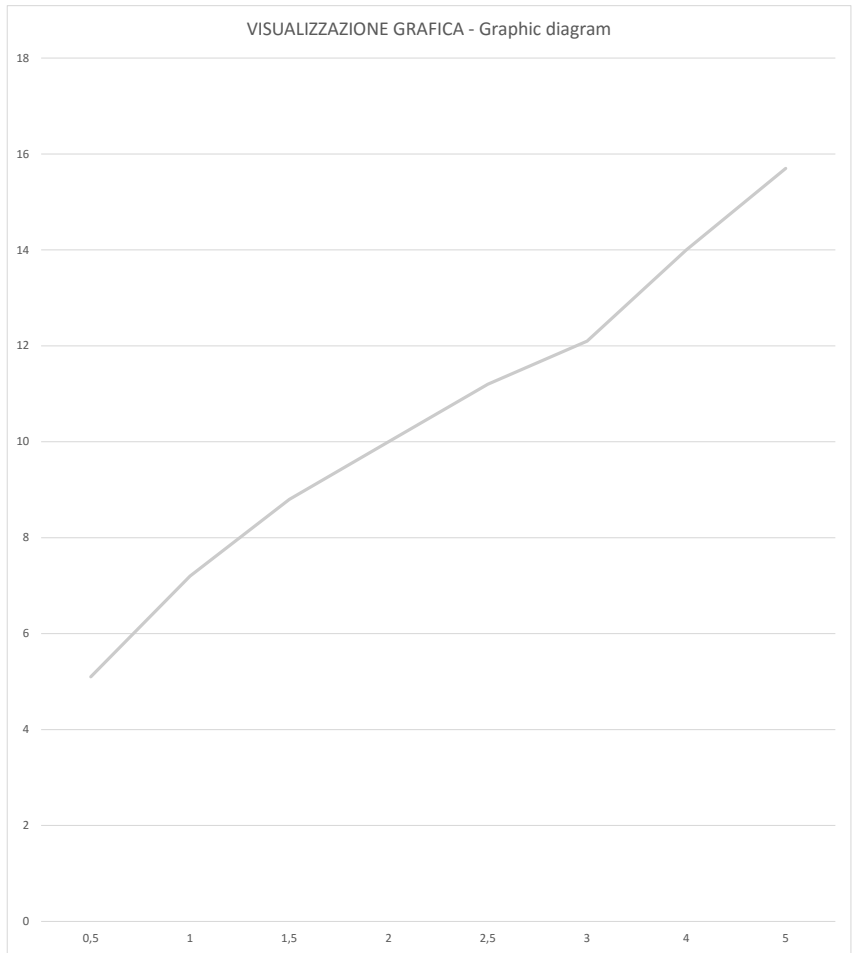

RUBINETTERIE
F.lli Frattini
Made in Italy dal 1958

Vita
53521

Prf.est. Monoc. Inc. 1 via - External components 1 way

Prove di portata - Flow rate (L/min)

Pressione Pressure	Valori Results
P (bar)	Acqua miscelata Mixed Water
0,5	5,1
1	7,2
1,5	8,8
2	10
2,5	11,2
3	12,1
4	14
5	15,7

Data: 03/03/2019

Note: _____
_____
_____
_____
_____
_____