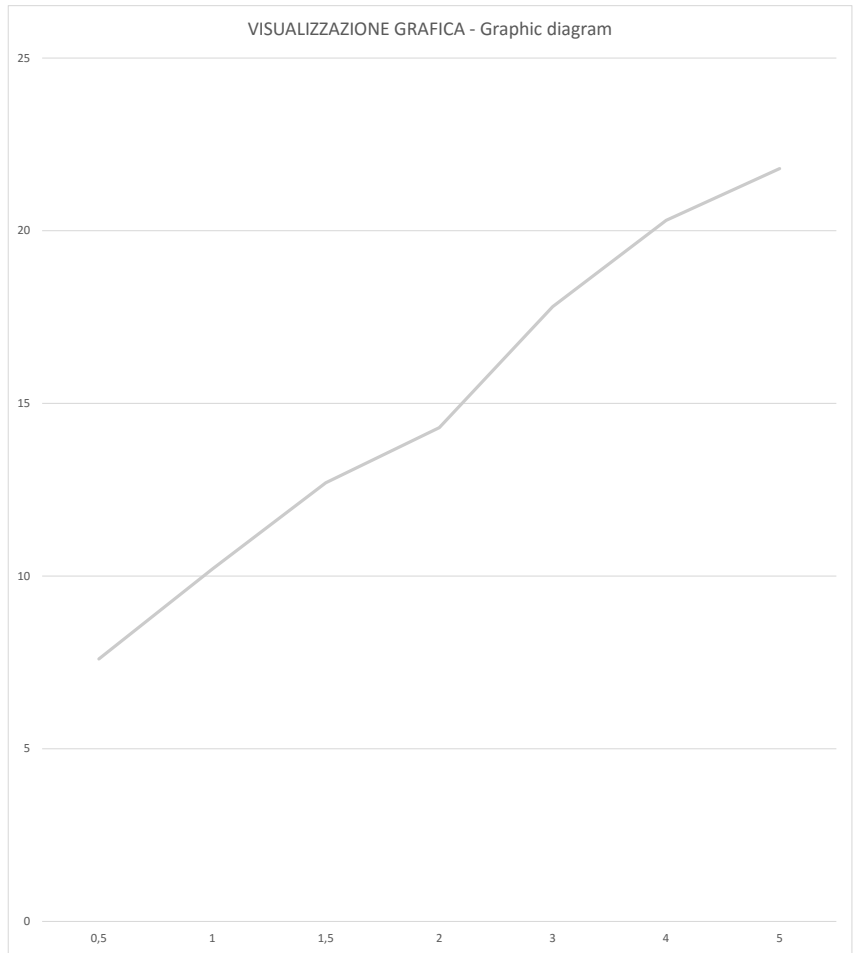

RUBINETTERIE
F.lli Frattini
Made in Italy dal 1958

Vita
53165 Monocomando lavello - Single-lever sink mixer

Prove di portata - Flow rate (L/min)

Pressione Pressure	Valori Results
P (bar)	Acqua miscelata Mixed Water
0,5	7,6
1	10,2
1,5	12,7
2	14,3
3	17,8
4	20,3
5	21,8

Data:

Note: _____
_____
_____
_____
_____
_____