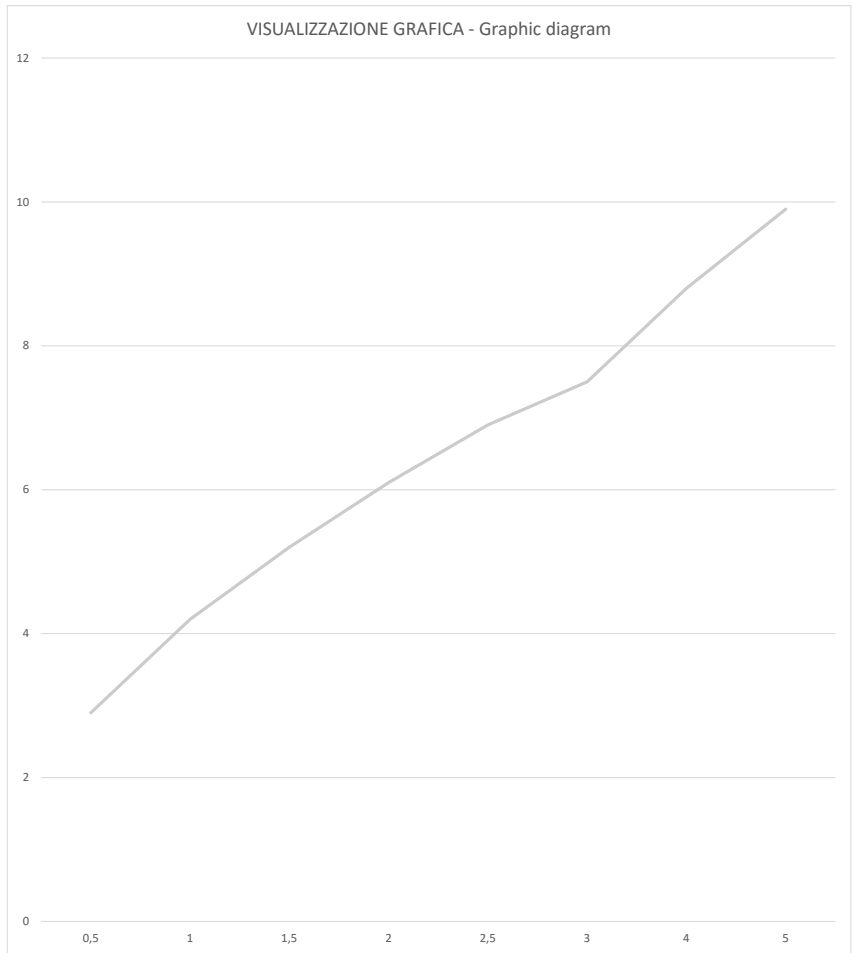

RUBINETTERIE
F.lli Frattini
Made in Italy dal 1958

BrioTre
25354

Miscelatore lavabo - Single lever washbasin mixer

Prove di portata - Flow rate (L/min)

Pressione Pressure	Valori Results
P (bar)	Acqua miscelata Mixed Water
0,5	2,9
1	4,2
1,5	5,2
2	6,1
2,5	6,9
3	7,5
4	8,8
5	9,9

Data: 12/07/2018

VISUALIZZAZIONE GRAFICA - Graphic diagram

Note: _____