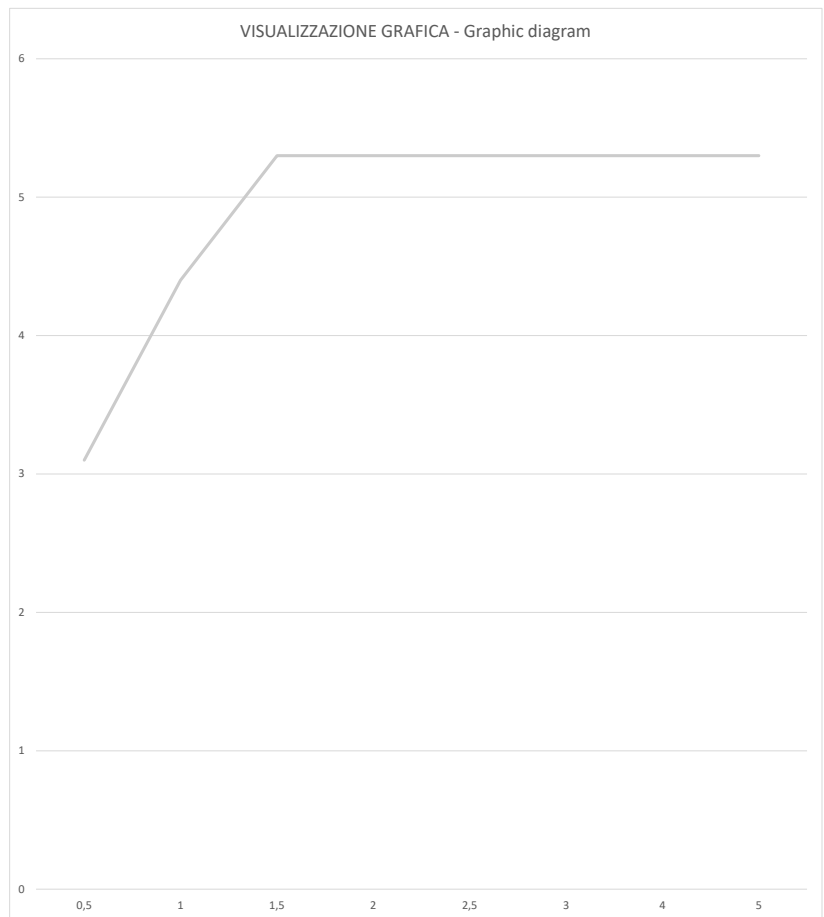

Pepe
12538 Lavabo a parete s/scar. - Built-in washbasin mixer

Prove di portata - Flow rate (L/min)

Pressione Pressure	Valori Results
P (bar)	Acqua miscelata Mixed Water
0,5	3,1
1	4,4
1,5	5,3
2	5,3
2,5	5,3
3	5,3
4	5,3
5	5,3

Data: 15/10/2021

Note: Test effettuato con aeratore limitato 6 lt/min