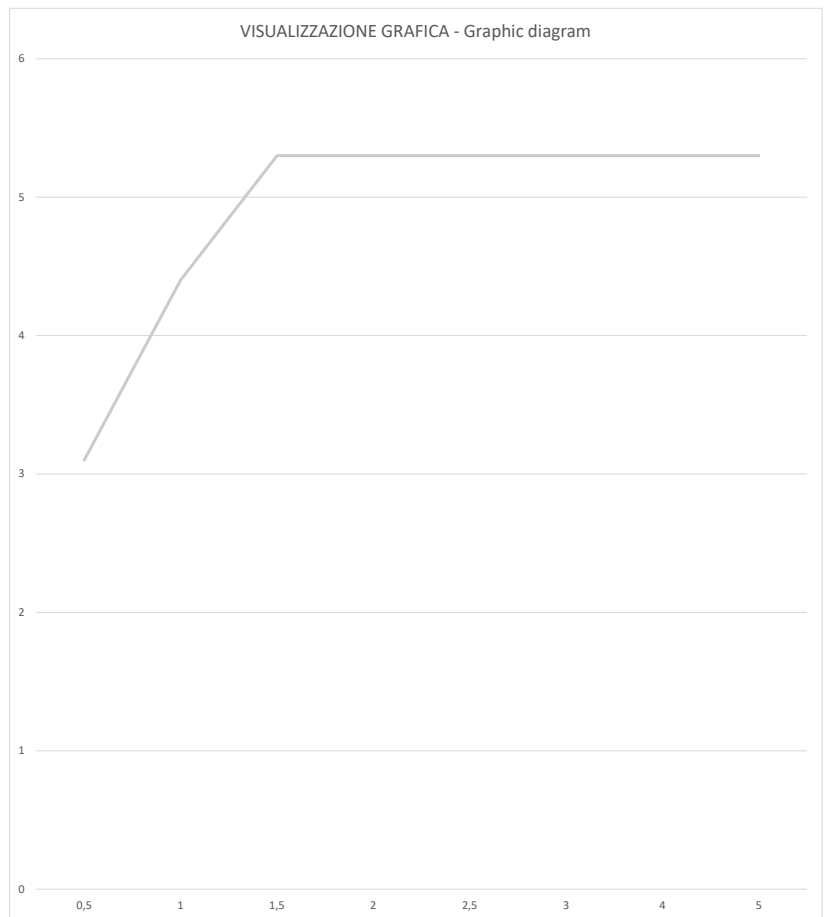

Pepe
12537S Lavabo a parete s/scar. - Built-in washbasin mixer

Prove di portata - Flow rate (L/min)

Pressione Pressure	Valori Results
P (bar)	Acqua miscelata Mixed Water
0,5	3,1
1	4,4
1,5	5,3
2	5,3
2,5	5,3
3	5,3
4	5,3
5	5,3

Data: 15/10/2021

Note: Test effettuato con aeratore limitato 6 lt/min