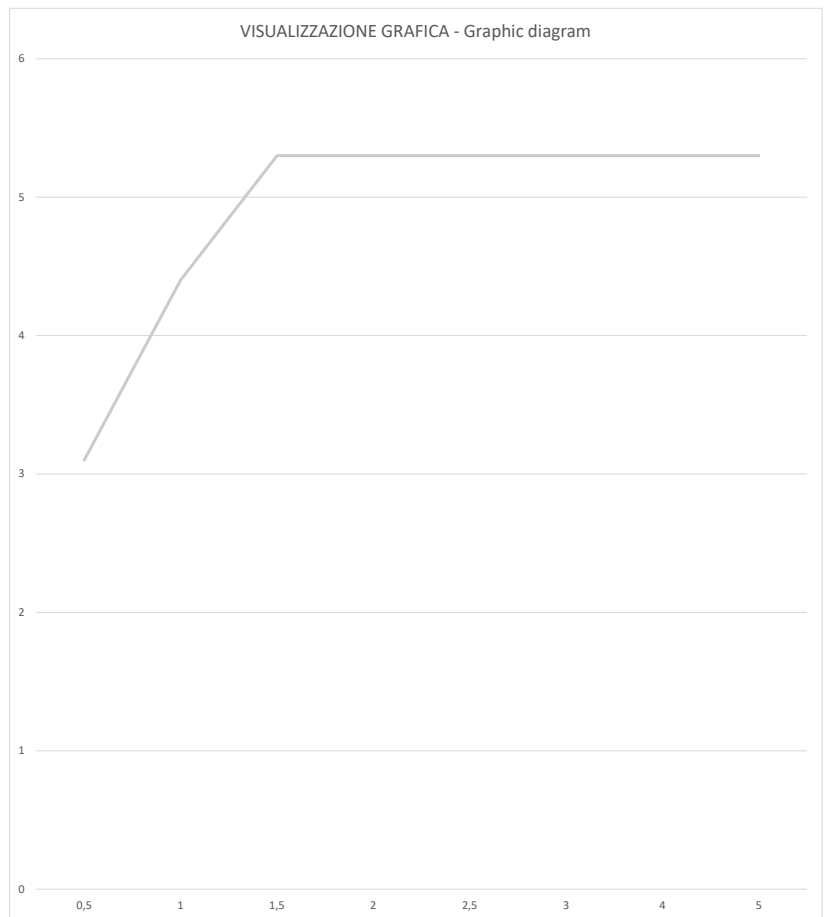

Pepe
12537A Lavabo a parete s/scar. - Built-in washbasin mixer

Prove di portata - Flow rate (L/min)

Pressione Pressure	Valori Results
P (bar)	Acqua miscelata Mixed Water
0,5	3,1
1	4,4
1,5	5,3
2	5,3
2,5	5,3
3	5,3
4	5,3
5	5,3

Data: 15/10/2021

Note: Test effettuato con aeratore limitato 6 lt/min