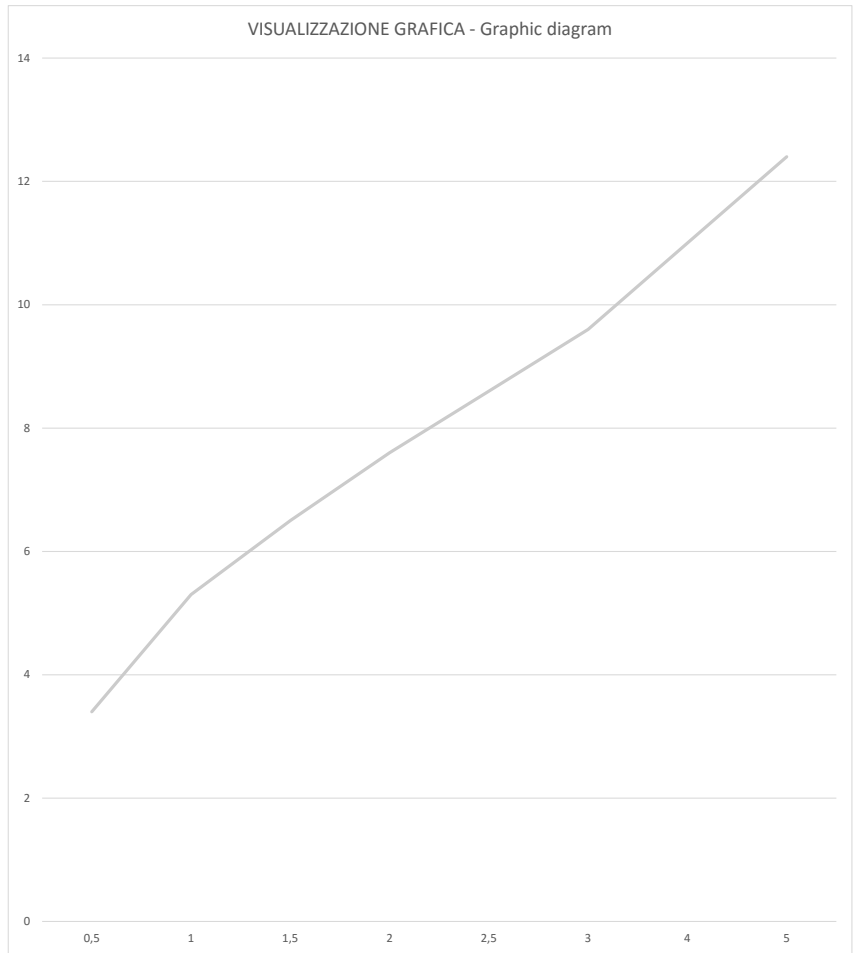

RUBINETTERIE
F.lli Frattini
Made in Italy dal 1958

Pepe
12168 Lav.Monof.doc.estraibile - Single-lever sink mix pull-out

Prove di portata - Flow rate (L/min)

Pressione Pressure	Valori Results
P (bar)	Acqua miscelata Mixed Water
0,5	3,4
1	5,3
1,5	6,5
2	7,6
2,5	8,6
3	9,6
4	11
5	12,4

Data: 20/02/2015

Note: _____
_____
_____
_____
_____
_____